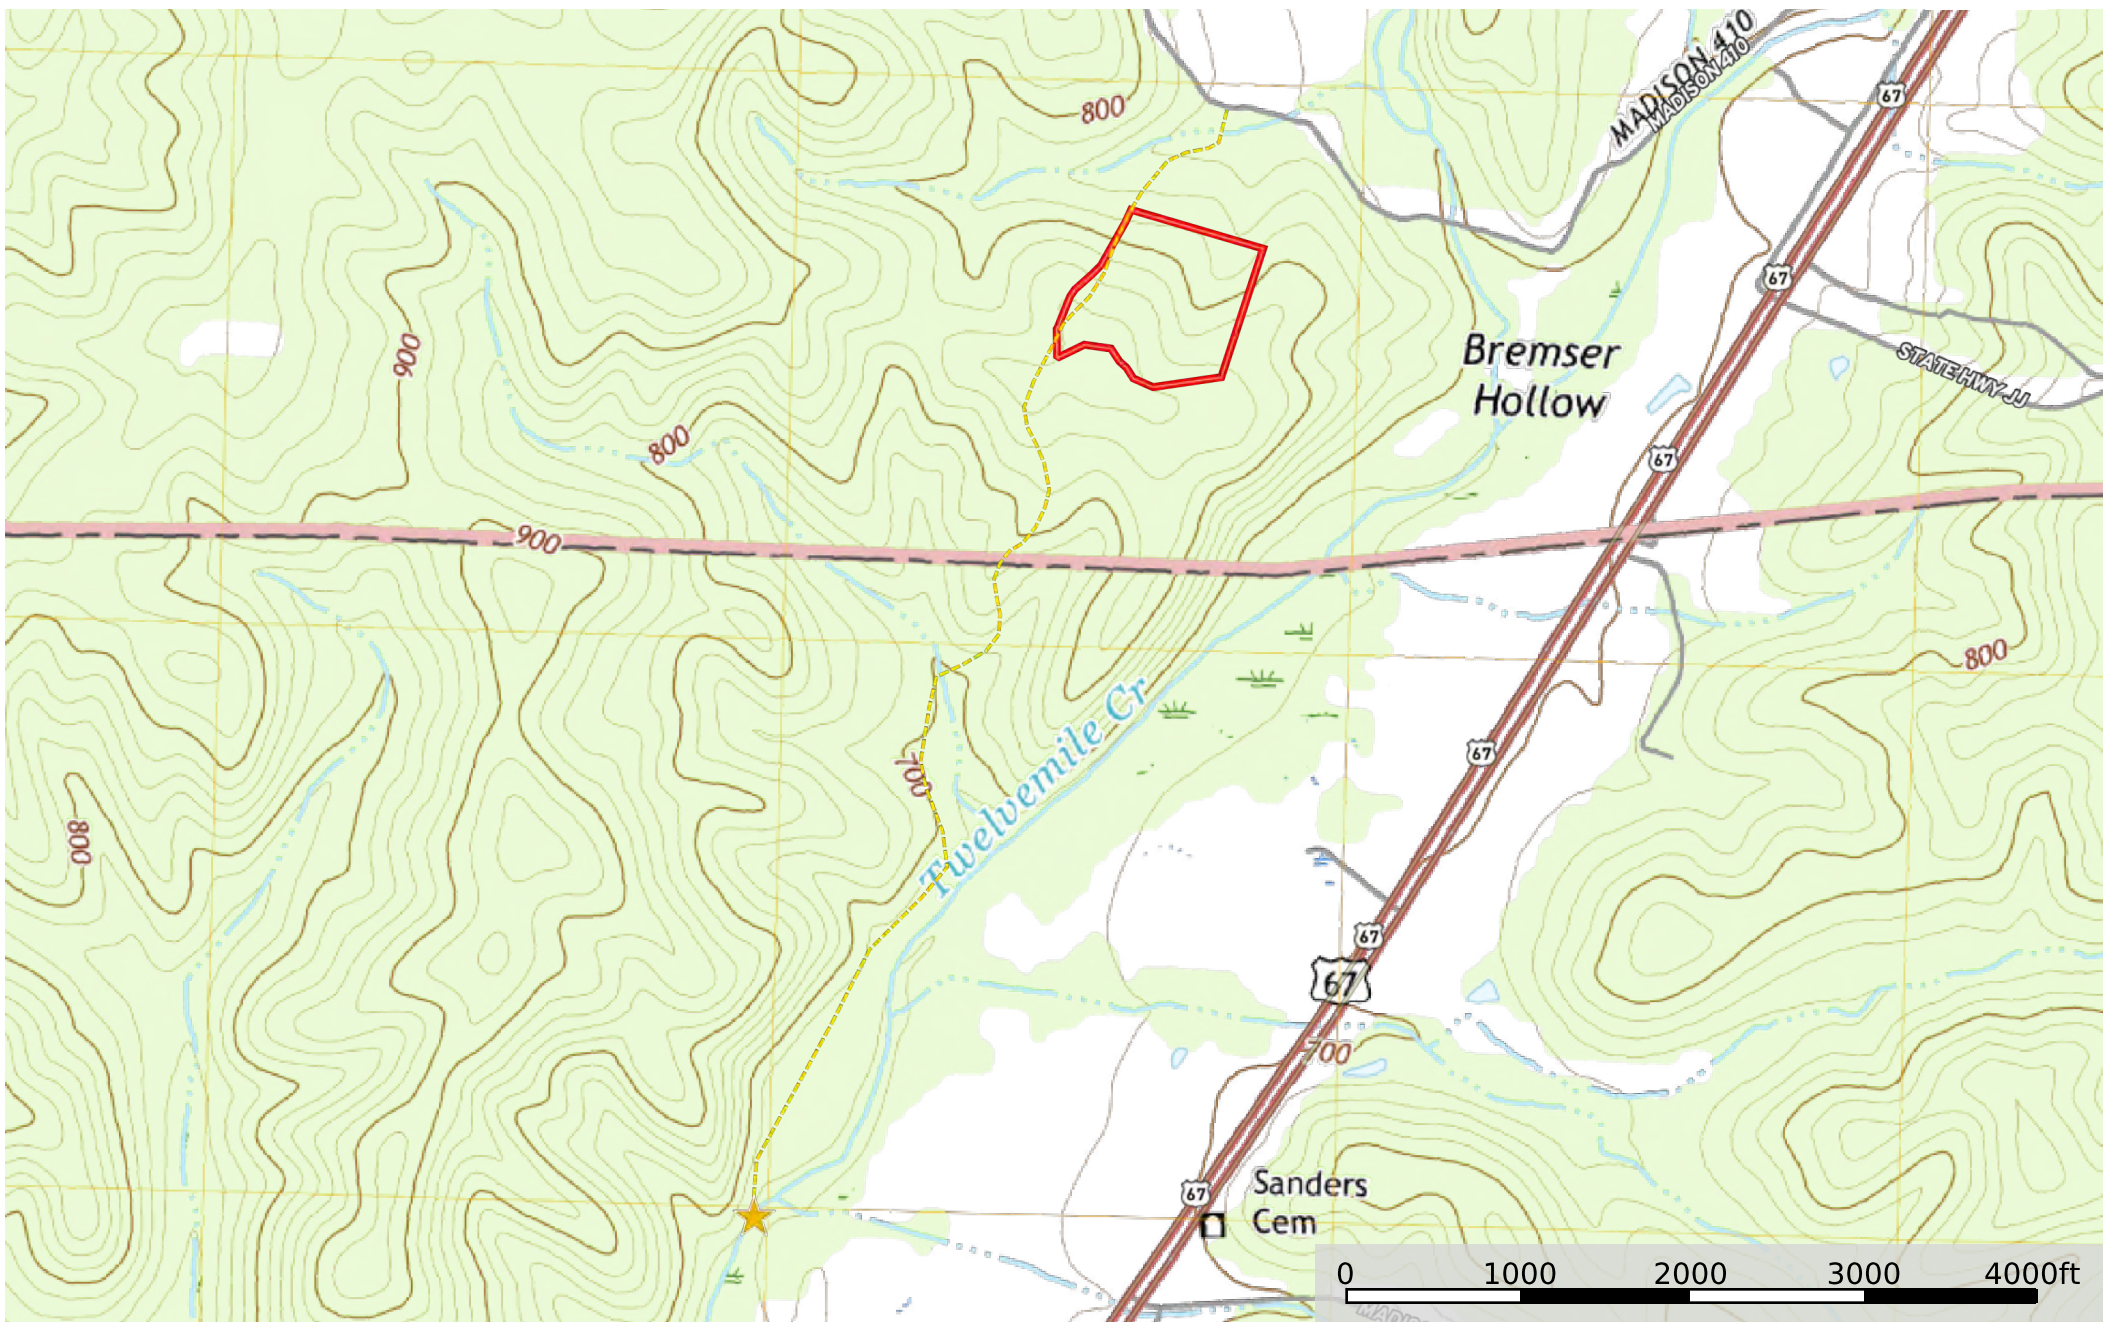

# Wahlers CR 410 Fredericktown MO

Missouri, AC +/-

★ Star    - - - Road / Trail    □ Boundary