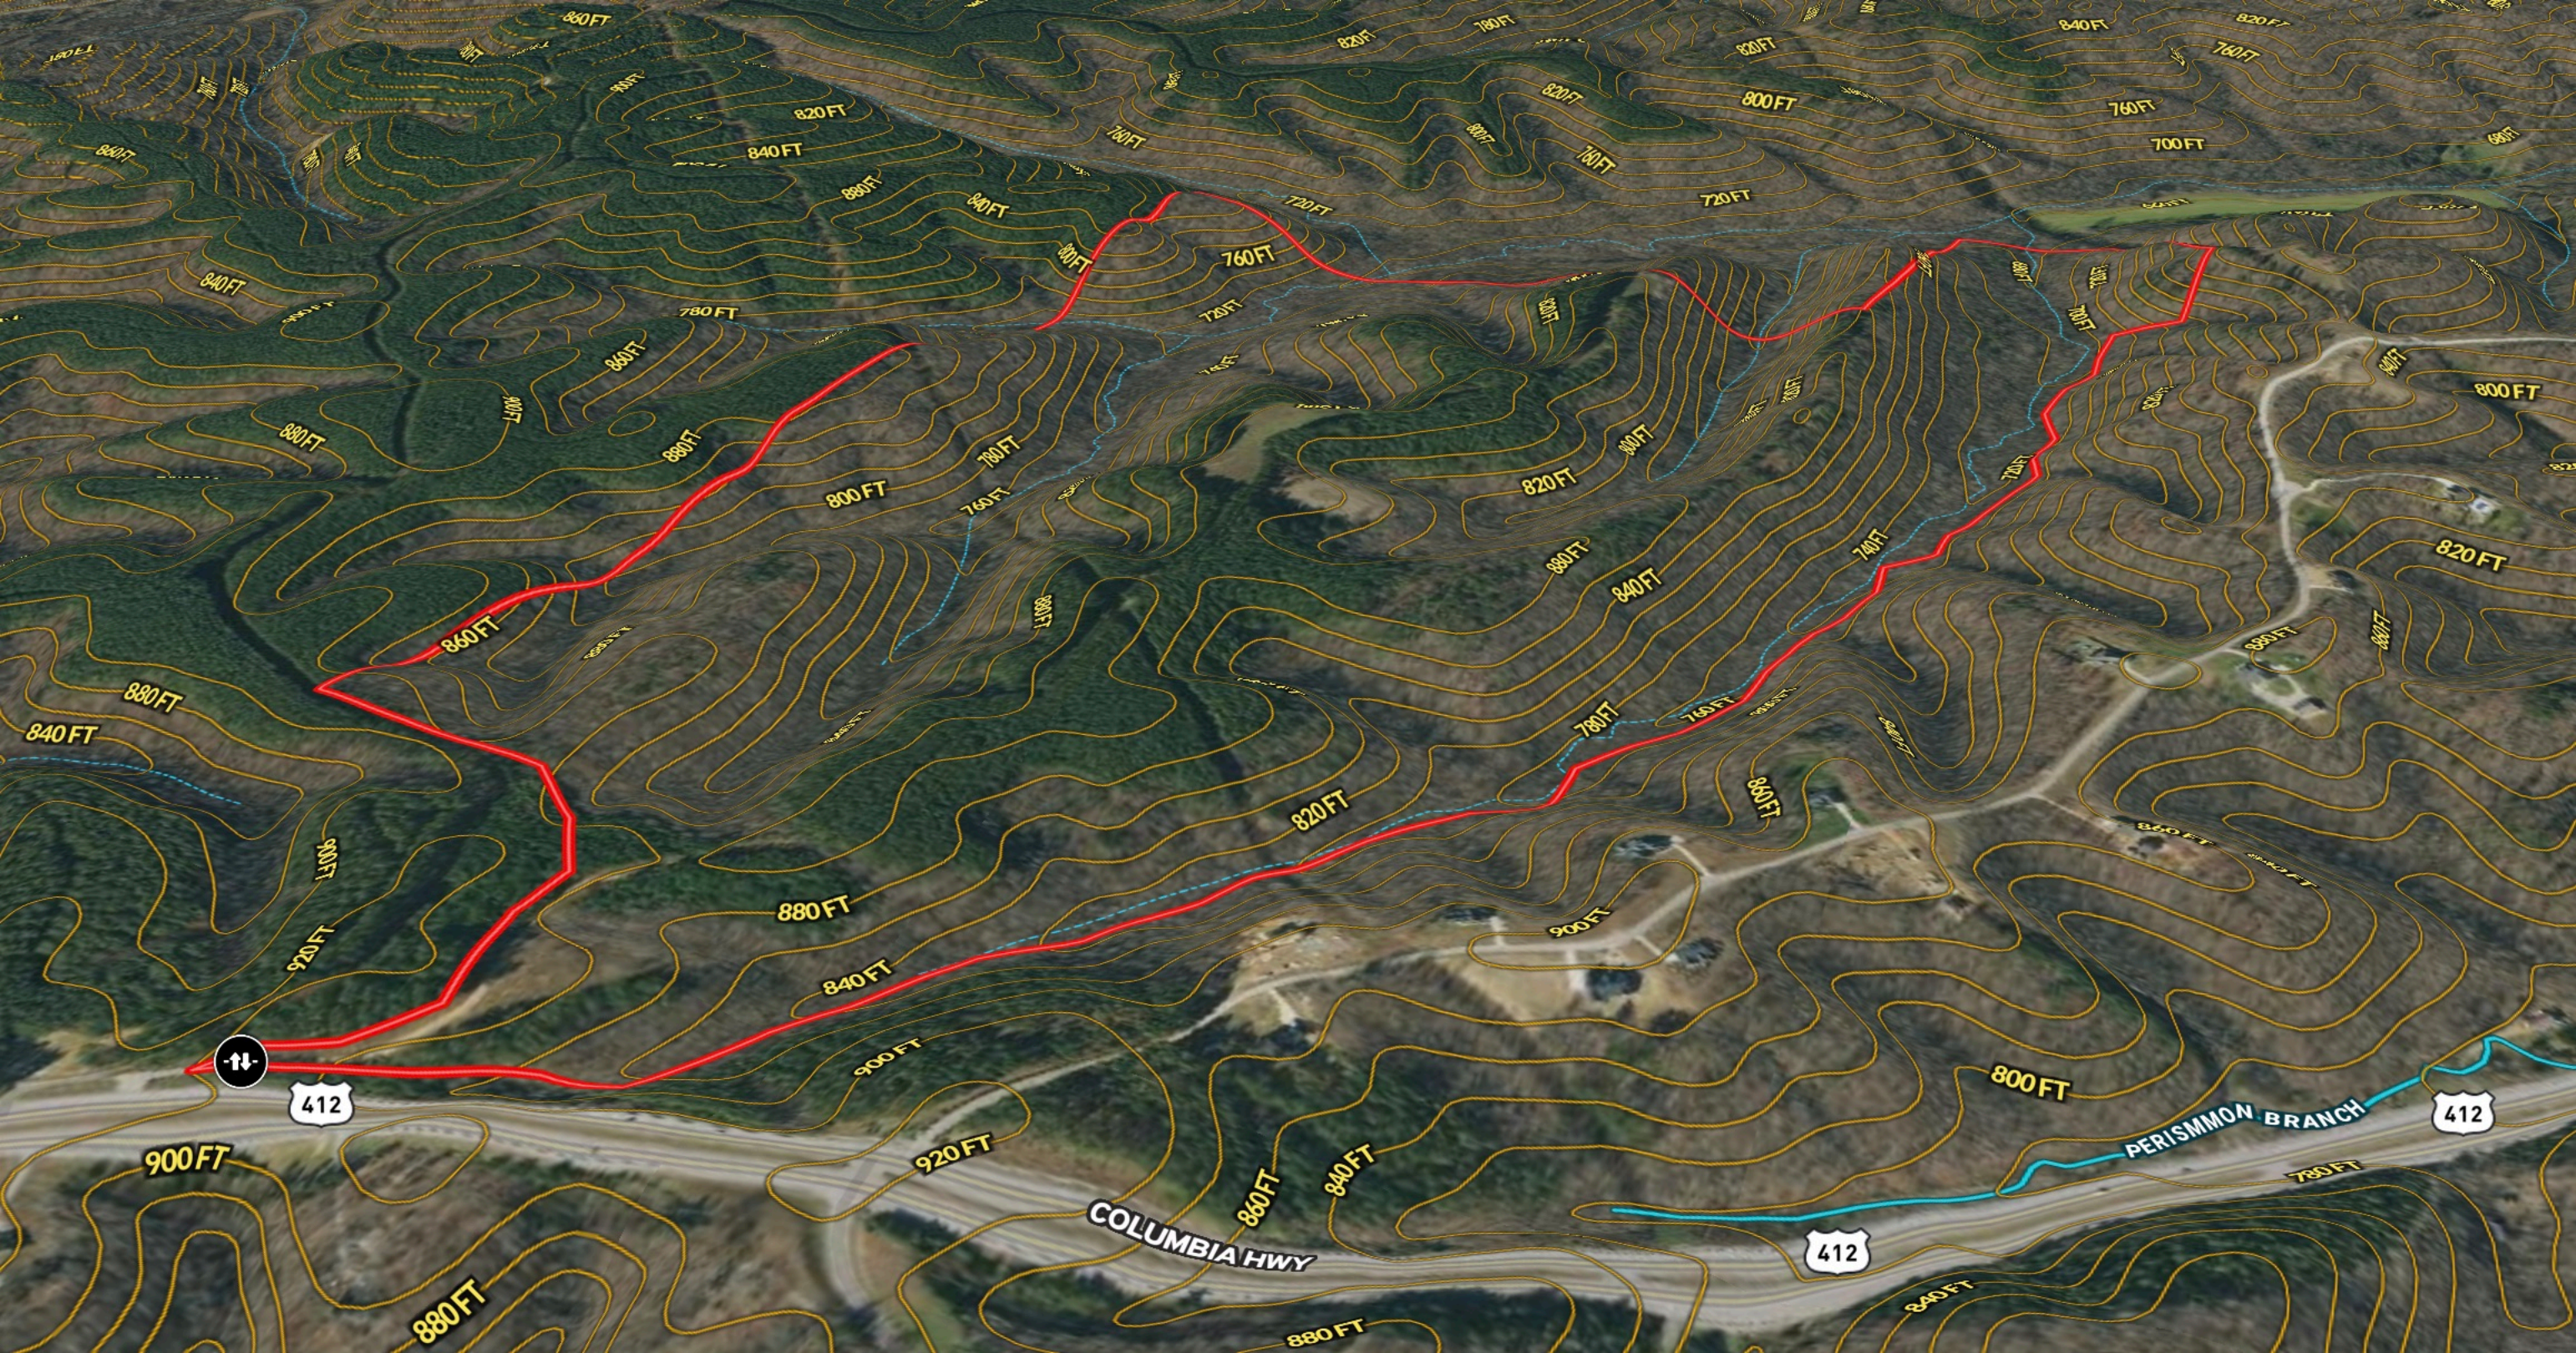

100

48

412

412

Hohenwald

99

20

412

43

AN CREEK RD

SALEM RD

COLUMBIA HWY

412

COLUMBIA HWY

412

N

412

LITTLE SWAN CREEK

800 FT

820 FT

840 FT

860 FT

880 FT

900 FT

920 FT

940 FT

700 FT

720 FT

740 FT

760 FT

780 FT

800 FT