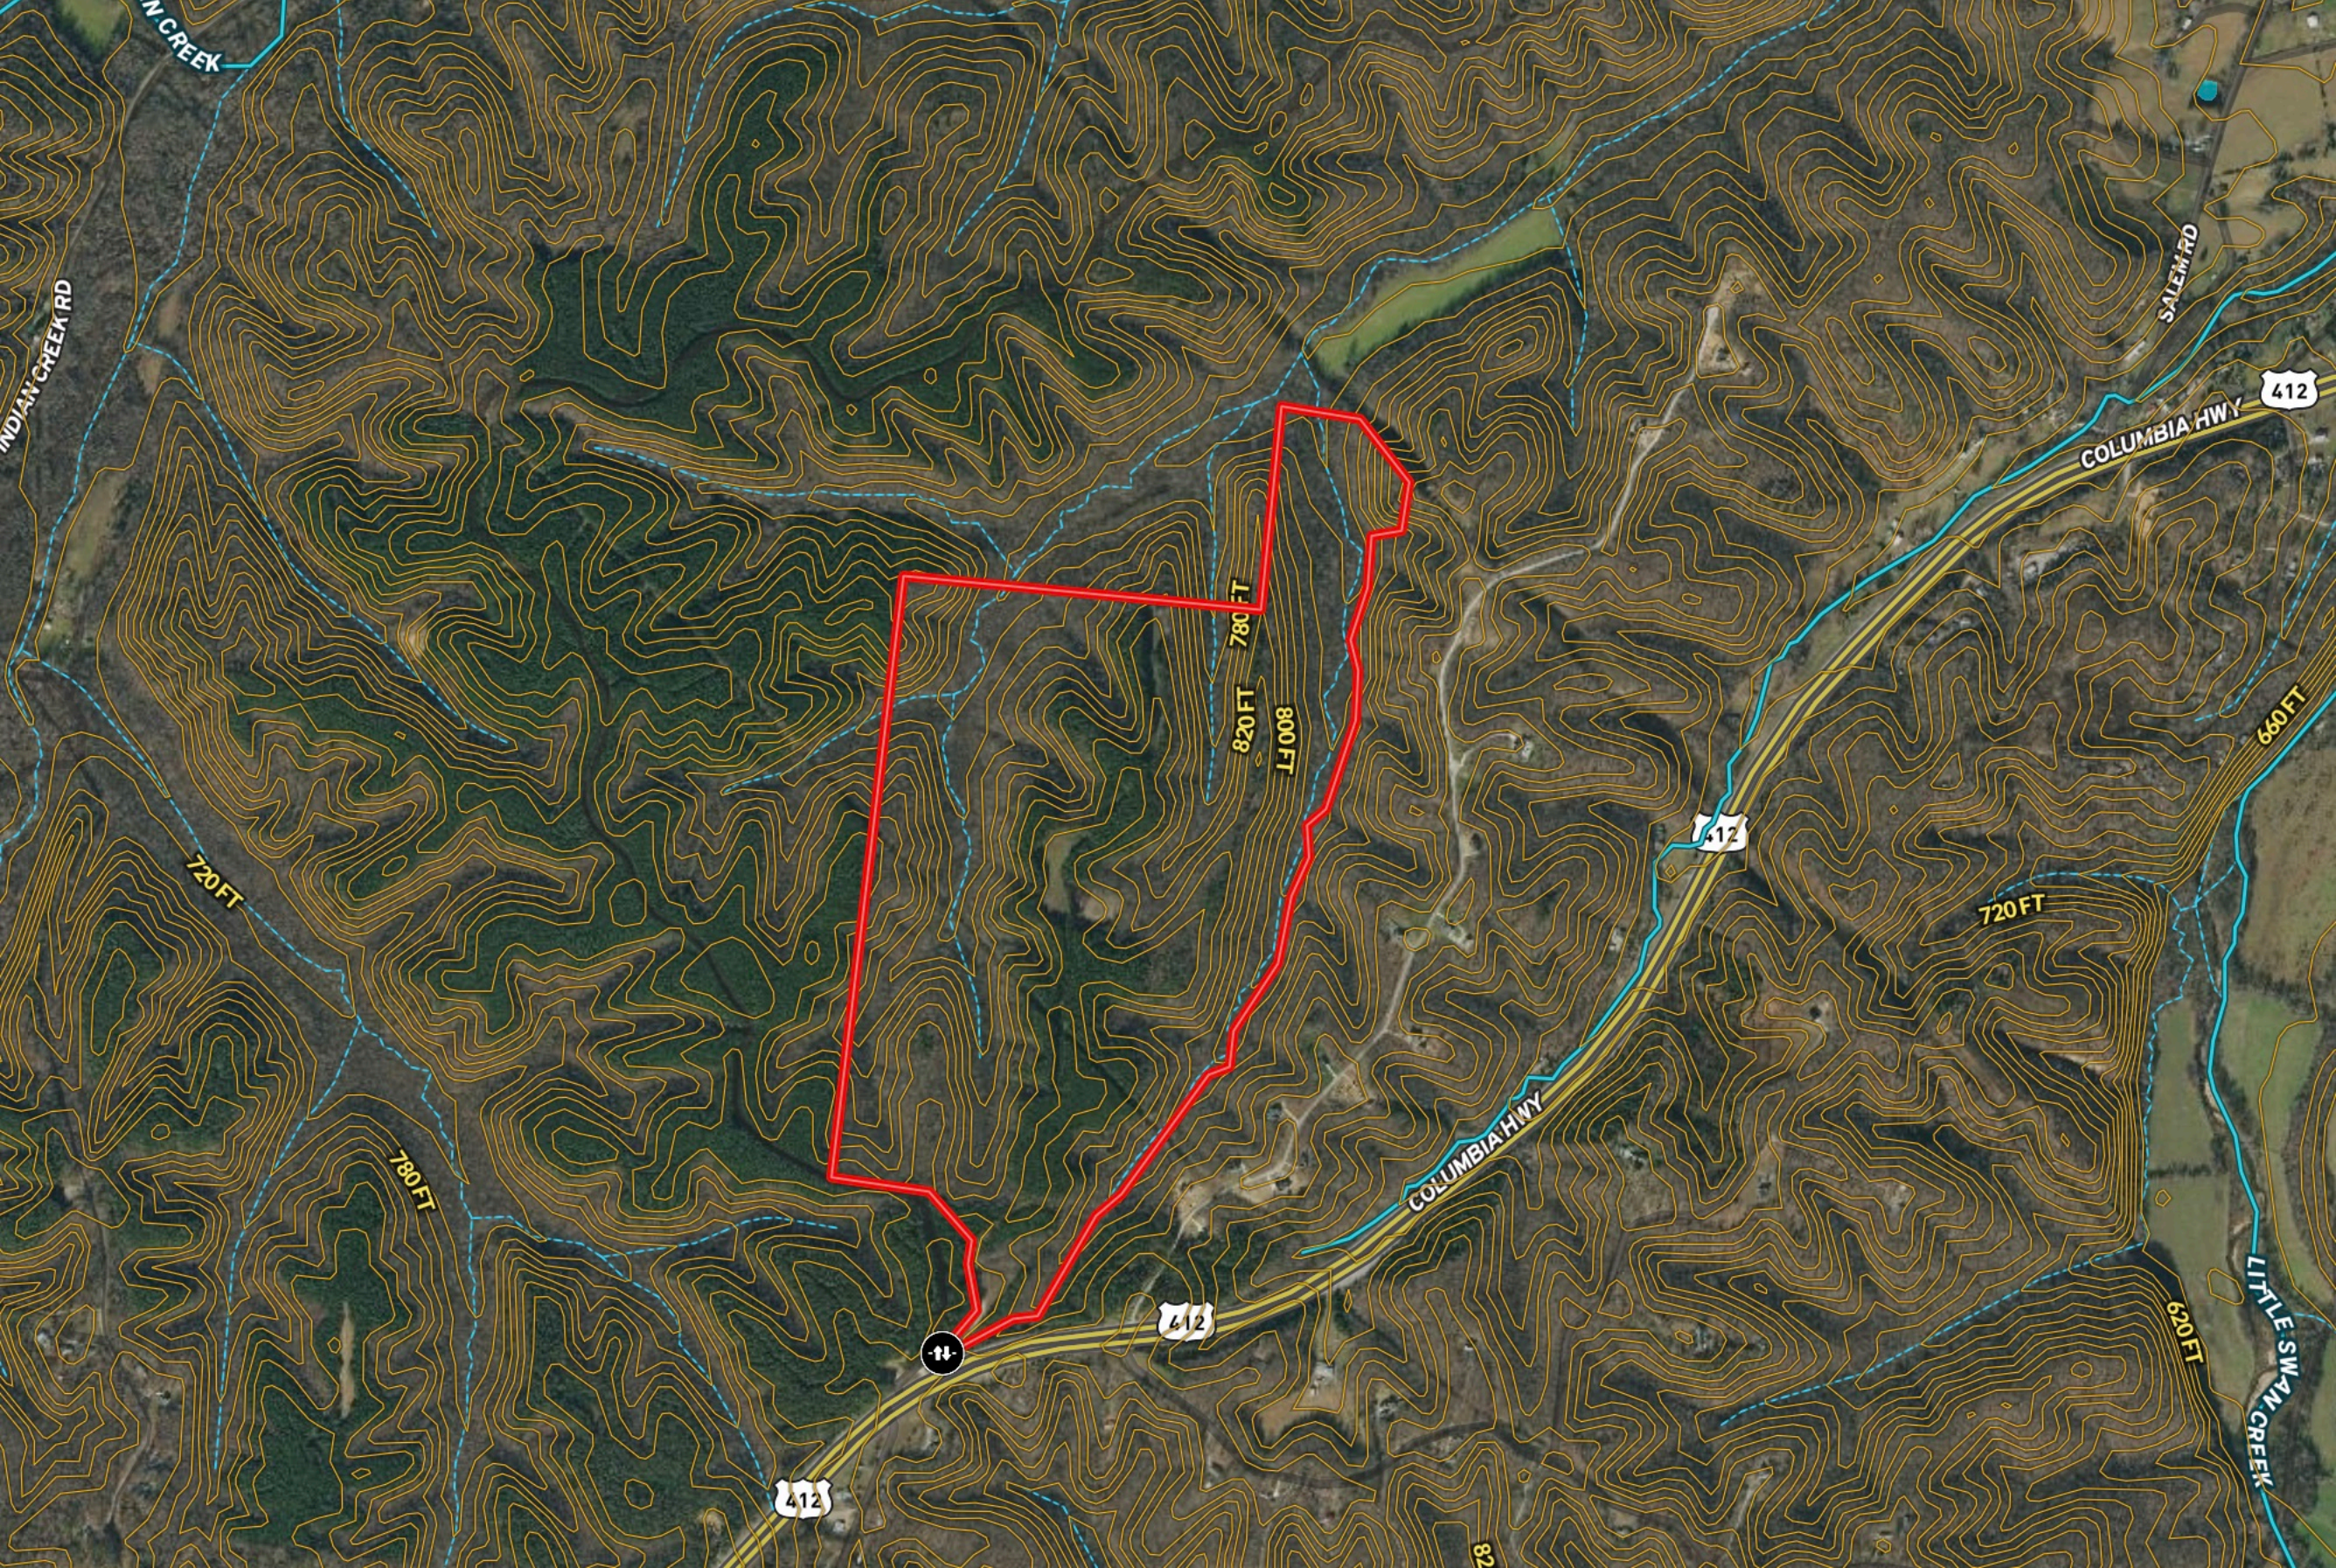

100

48

412

412

Hohenwald

99

20

412

43

AN CREEK RD

SALEM RD

COLUMBIA HWY

412

COLUMBIA HWY

412

N

412

LITTLE SWAN CREEK

800 FT

820 FT

840 FT

860 FT

880 FT

900 FT

920 FT

940 FT

700 FT

720 FT

740 FT

760 FT

780 FT

800 FT