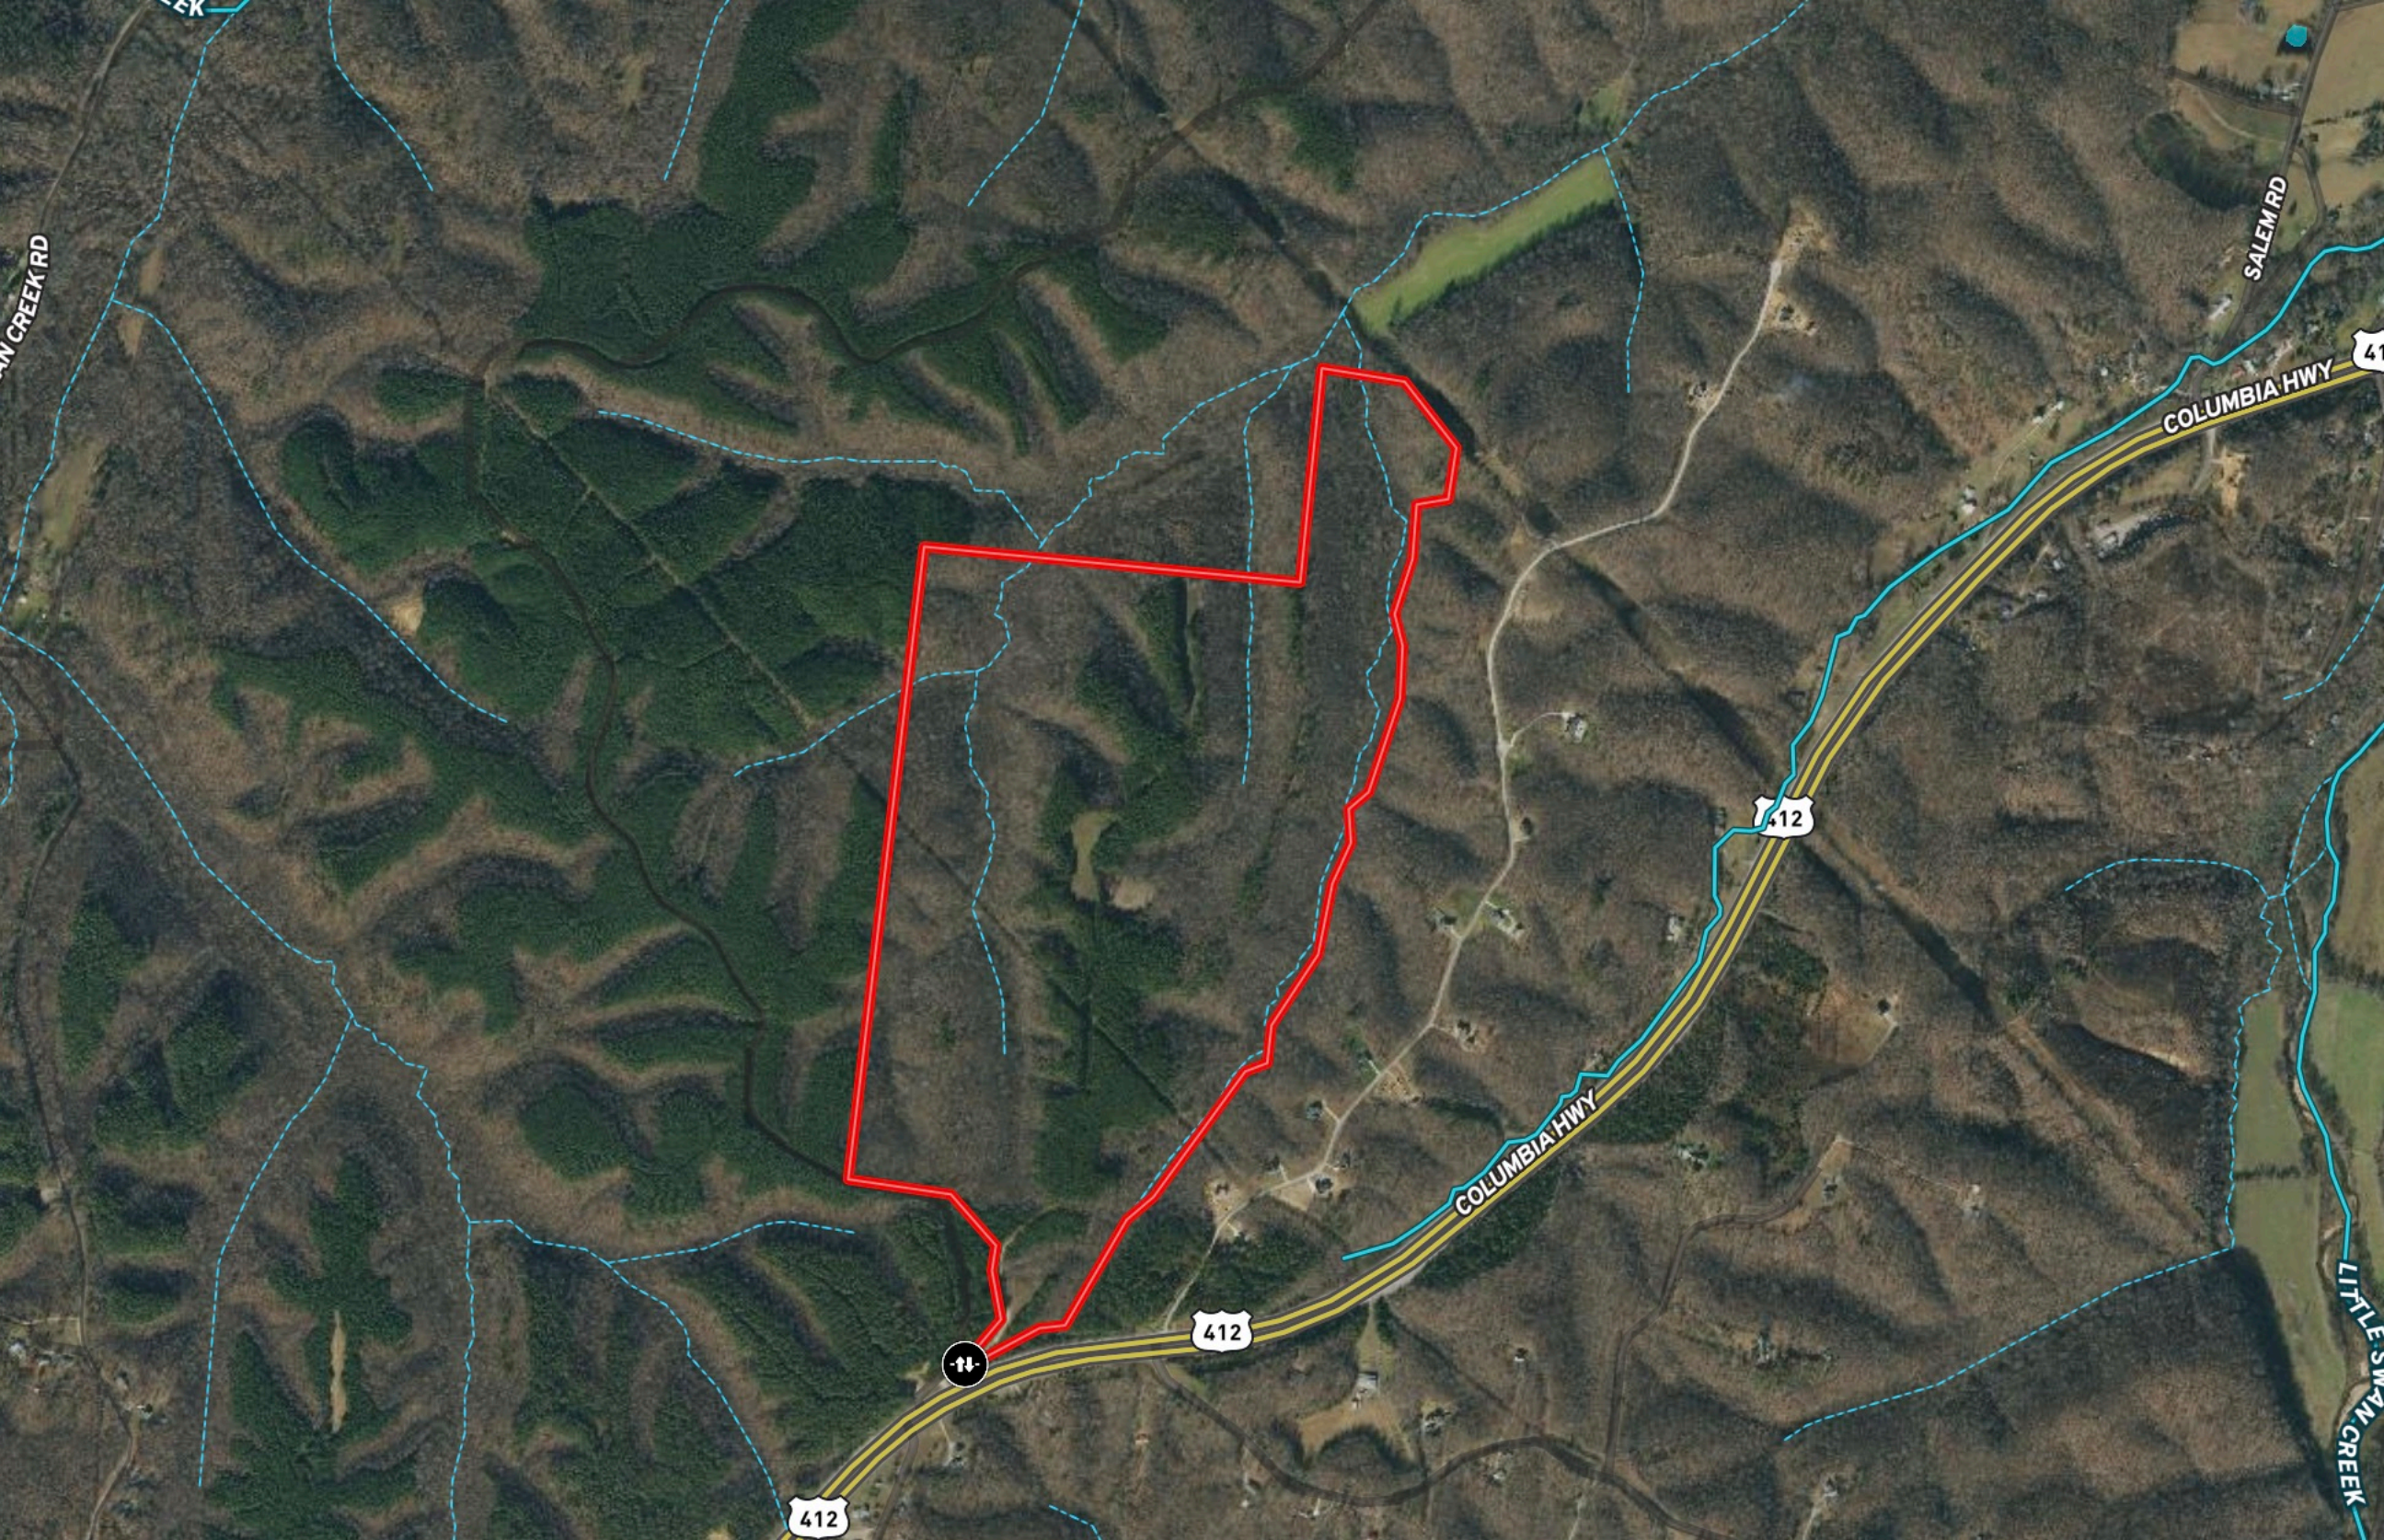

AN CREEK RD

SALEM RD

COLUMBIA HWY

412

COLUMBIA HWY

412

N

412

LITTLE SWAN CREEK