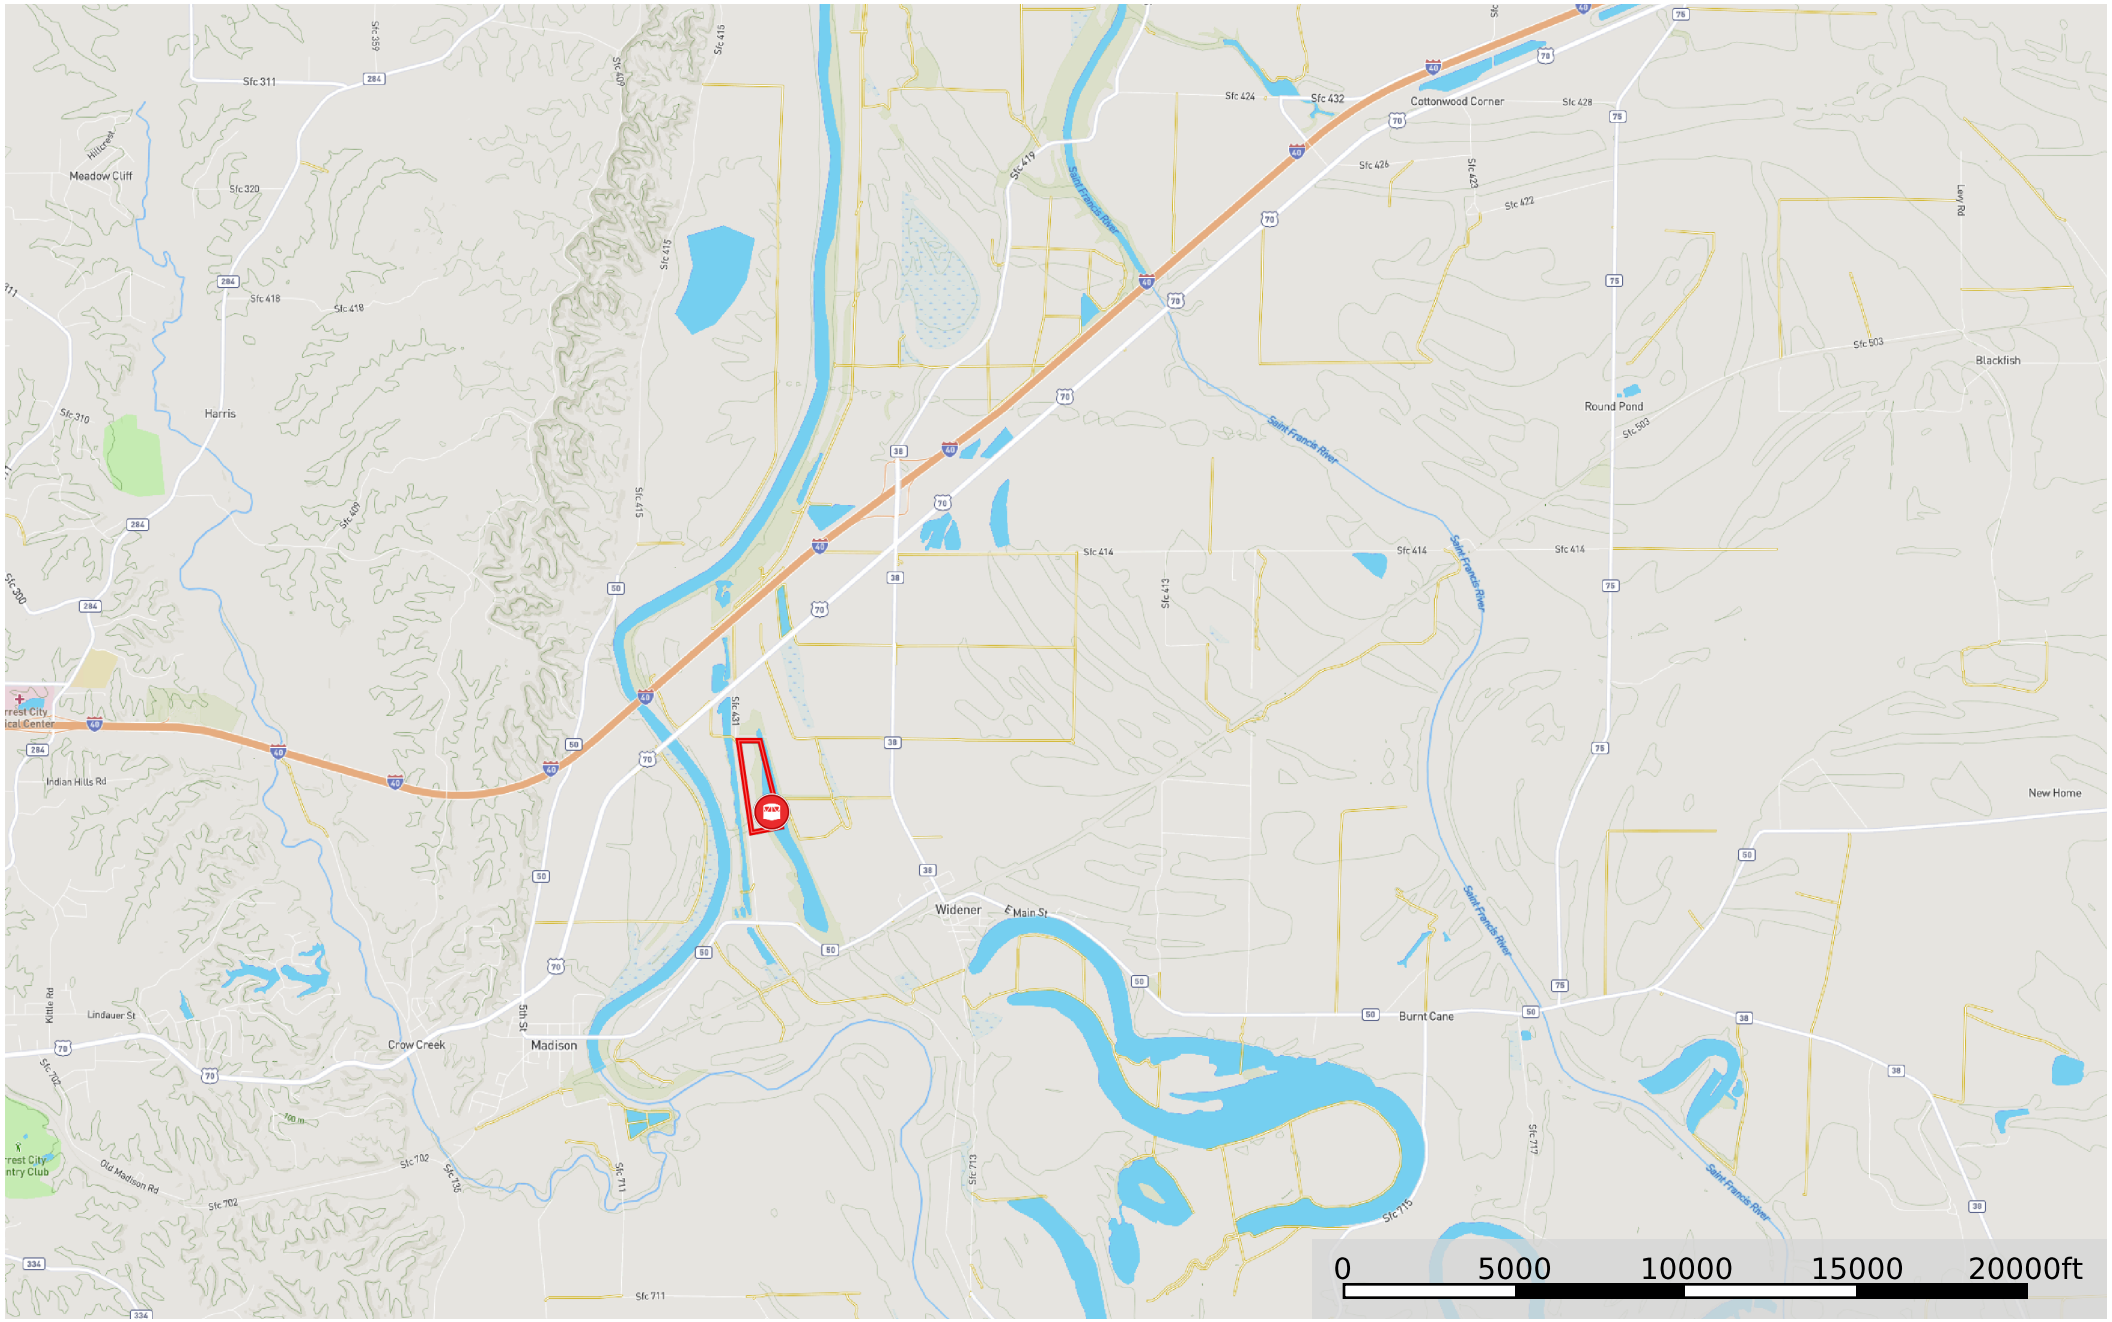

Kiethley Lake 44.52

Arkansas, AC +/-

Floating Blind 44.52 Acres