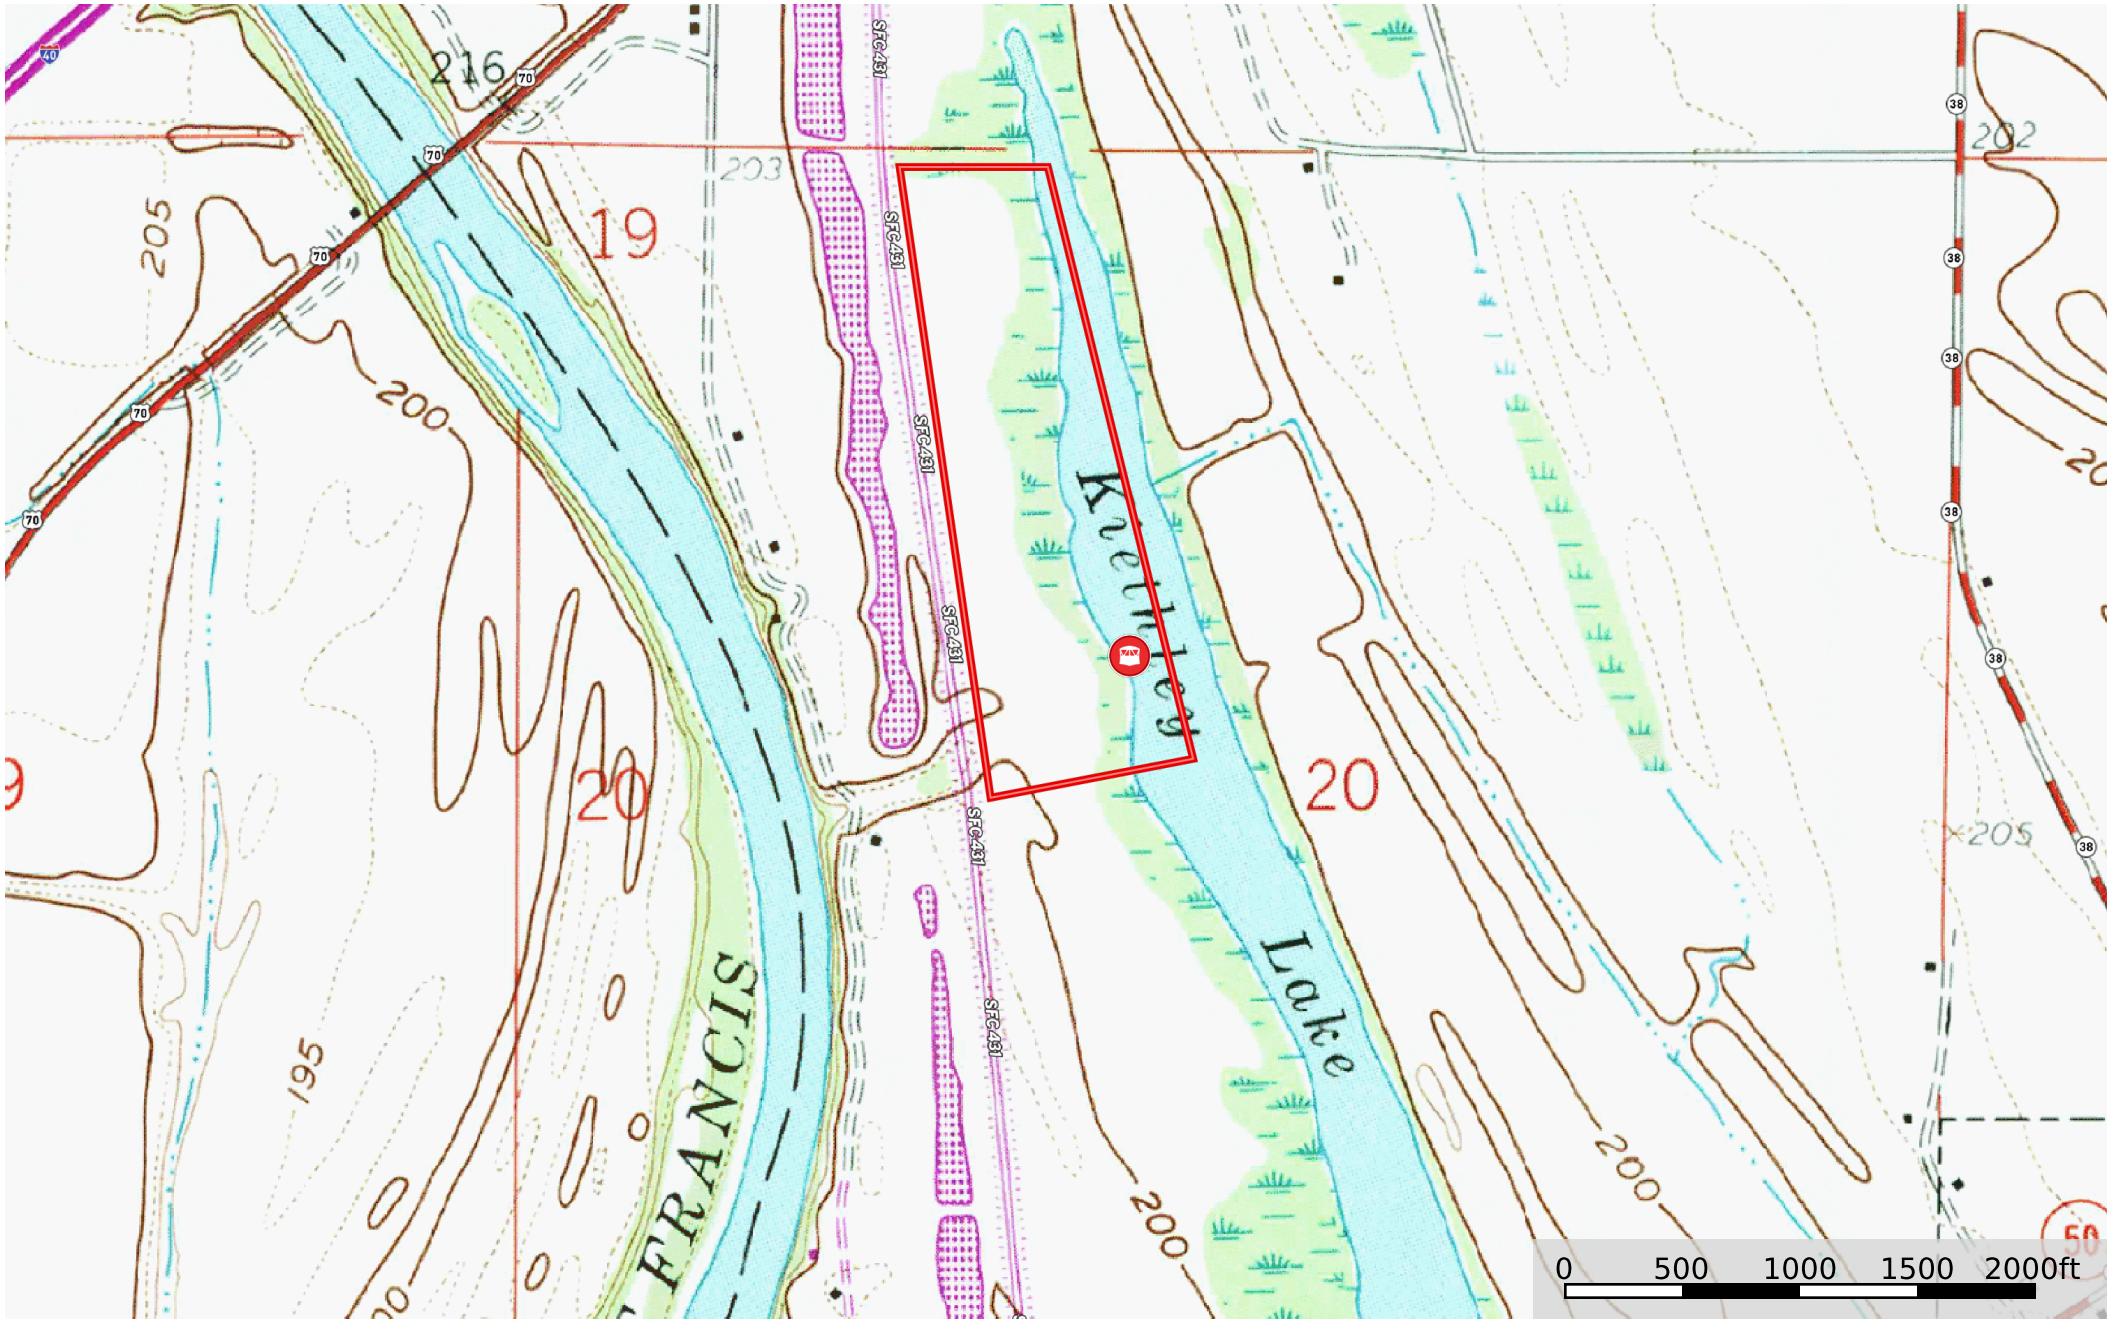

Kiethley Lake 44.52

Arkansas, AC +/-

Floating Blind 44.52 Acres