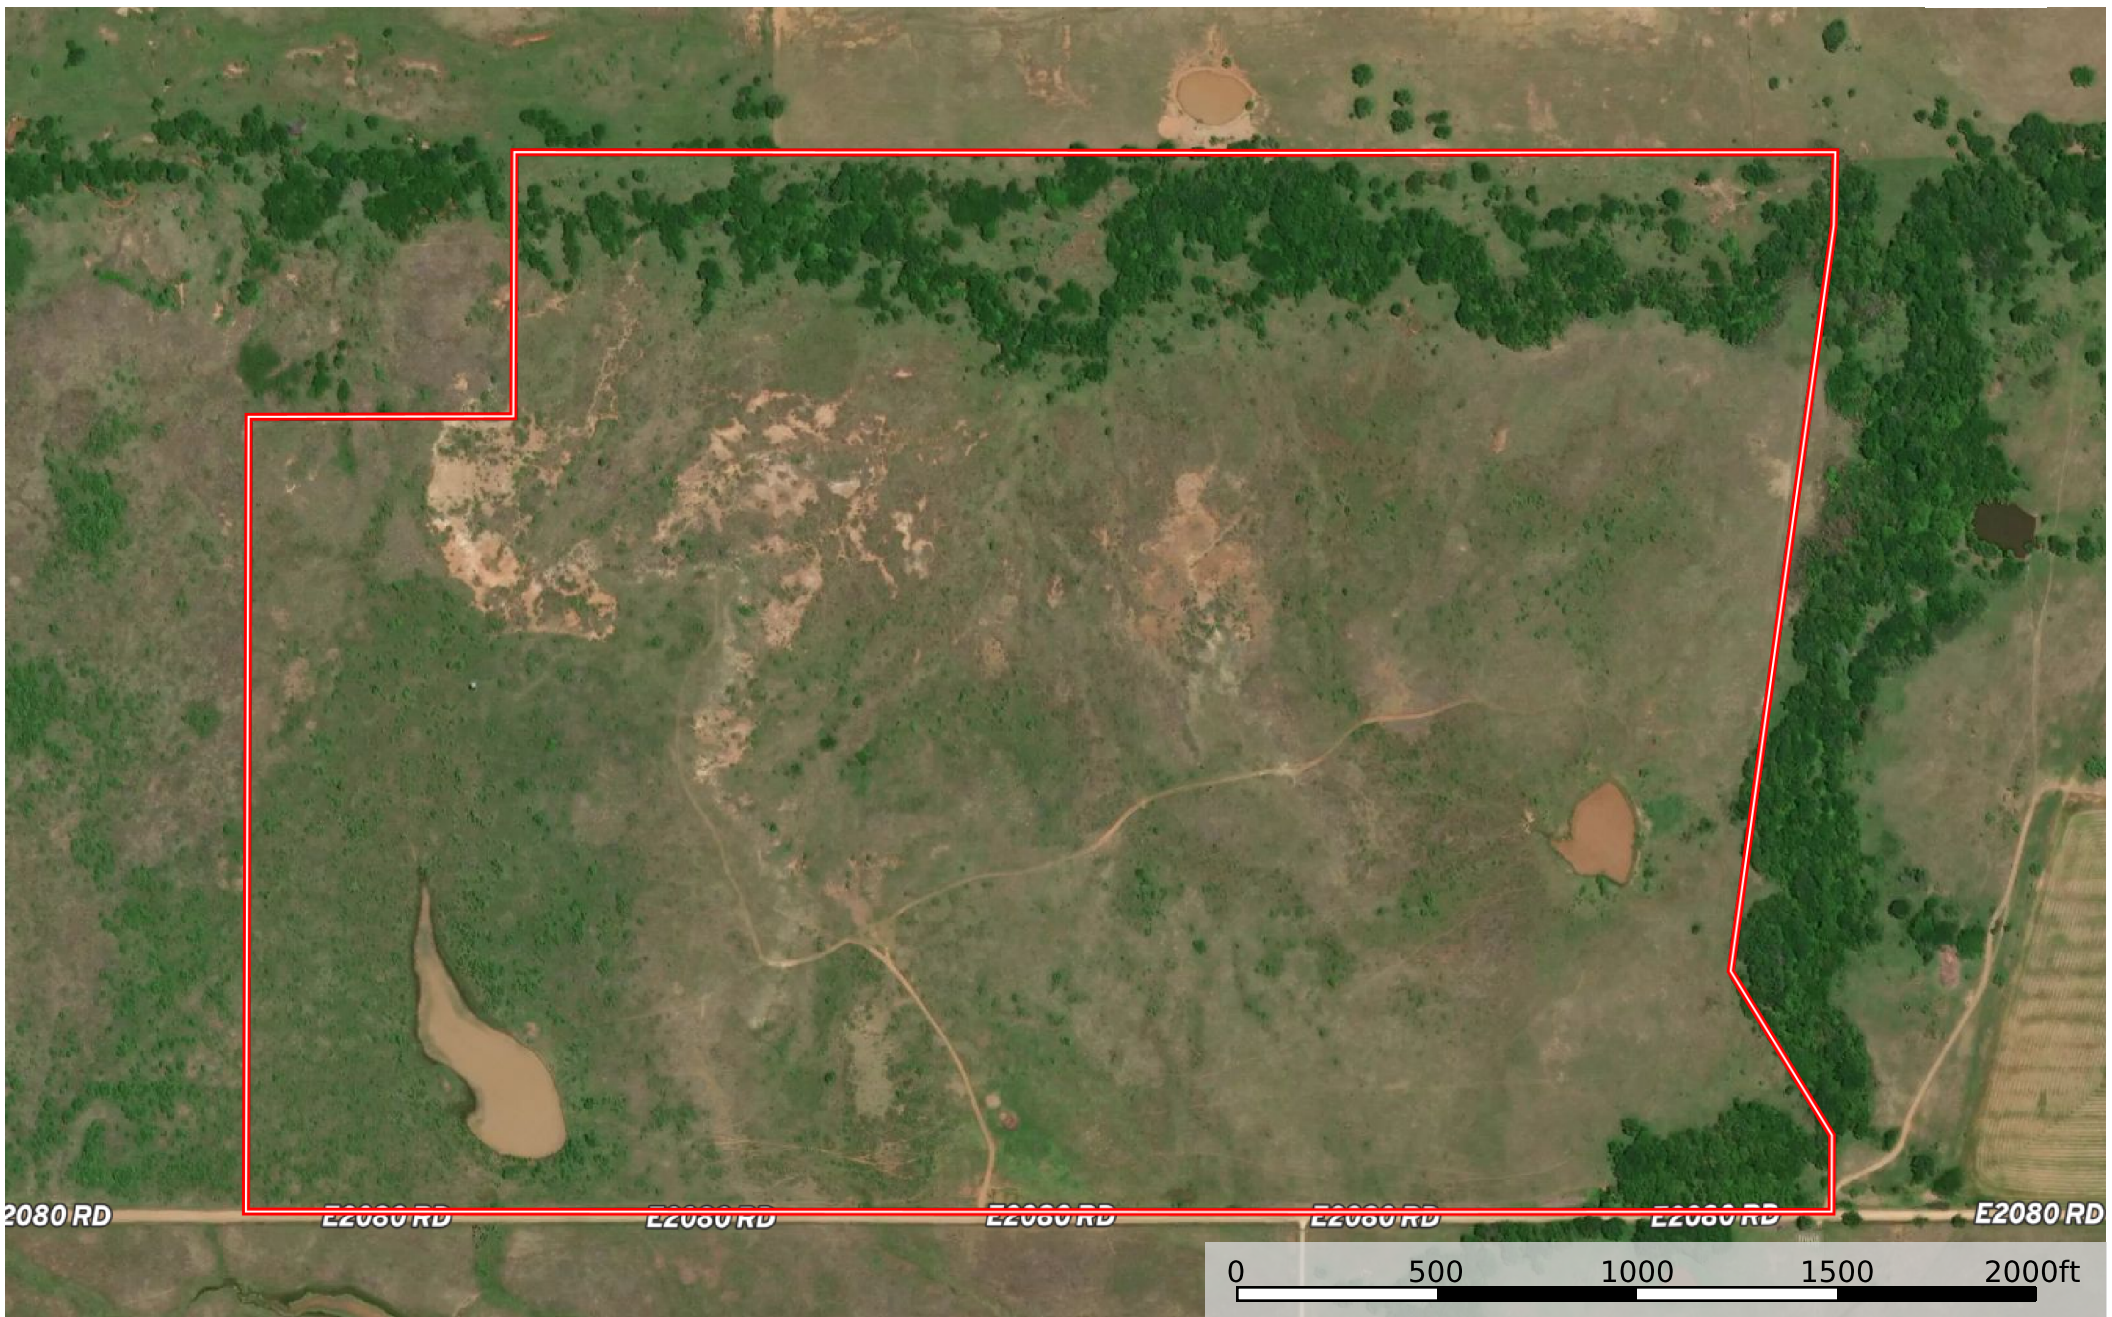

Mesquite Plateau Ranch 223
Jefferson County, Oklahoma, 223 AC +/-

E2080 RD E2080 RD E2080 RD E2080 RD E2080 RD E2080 RD E2080 RD

 Boundary