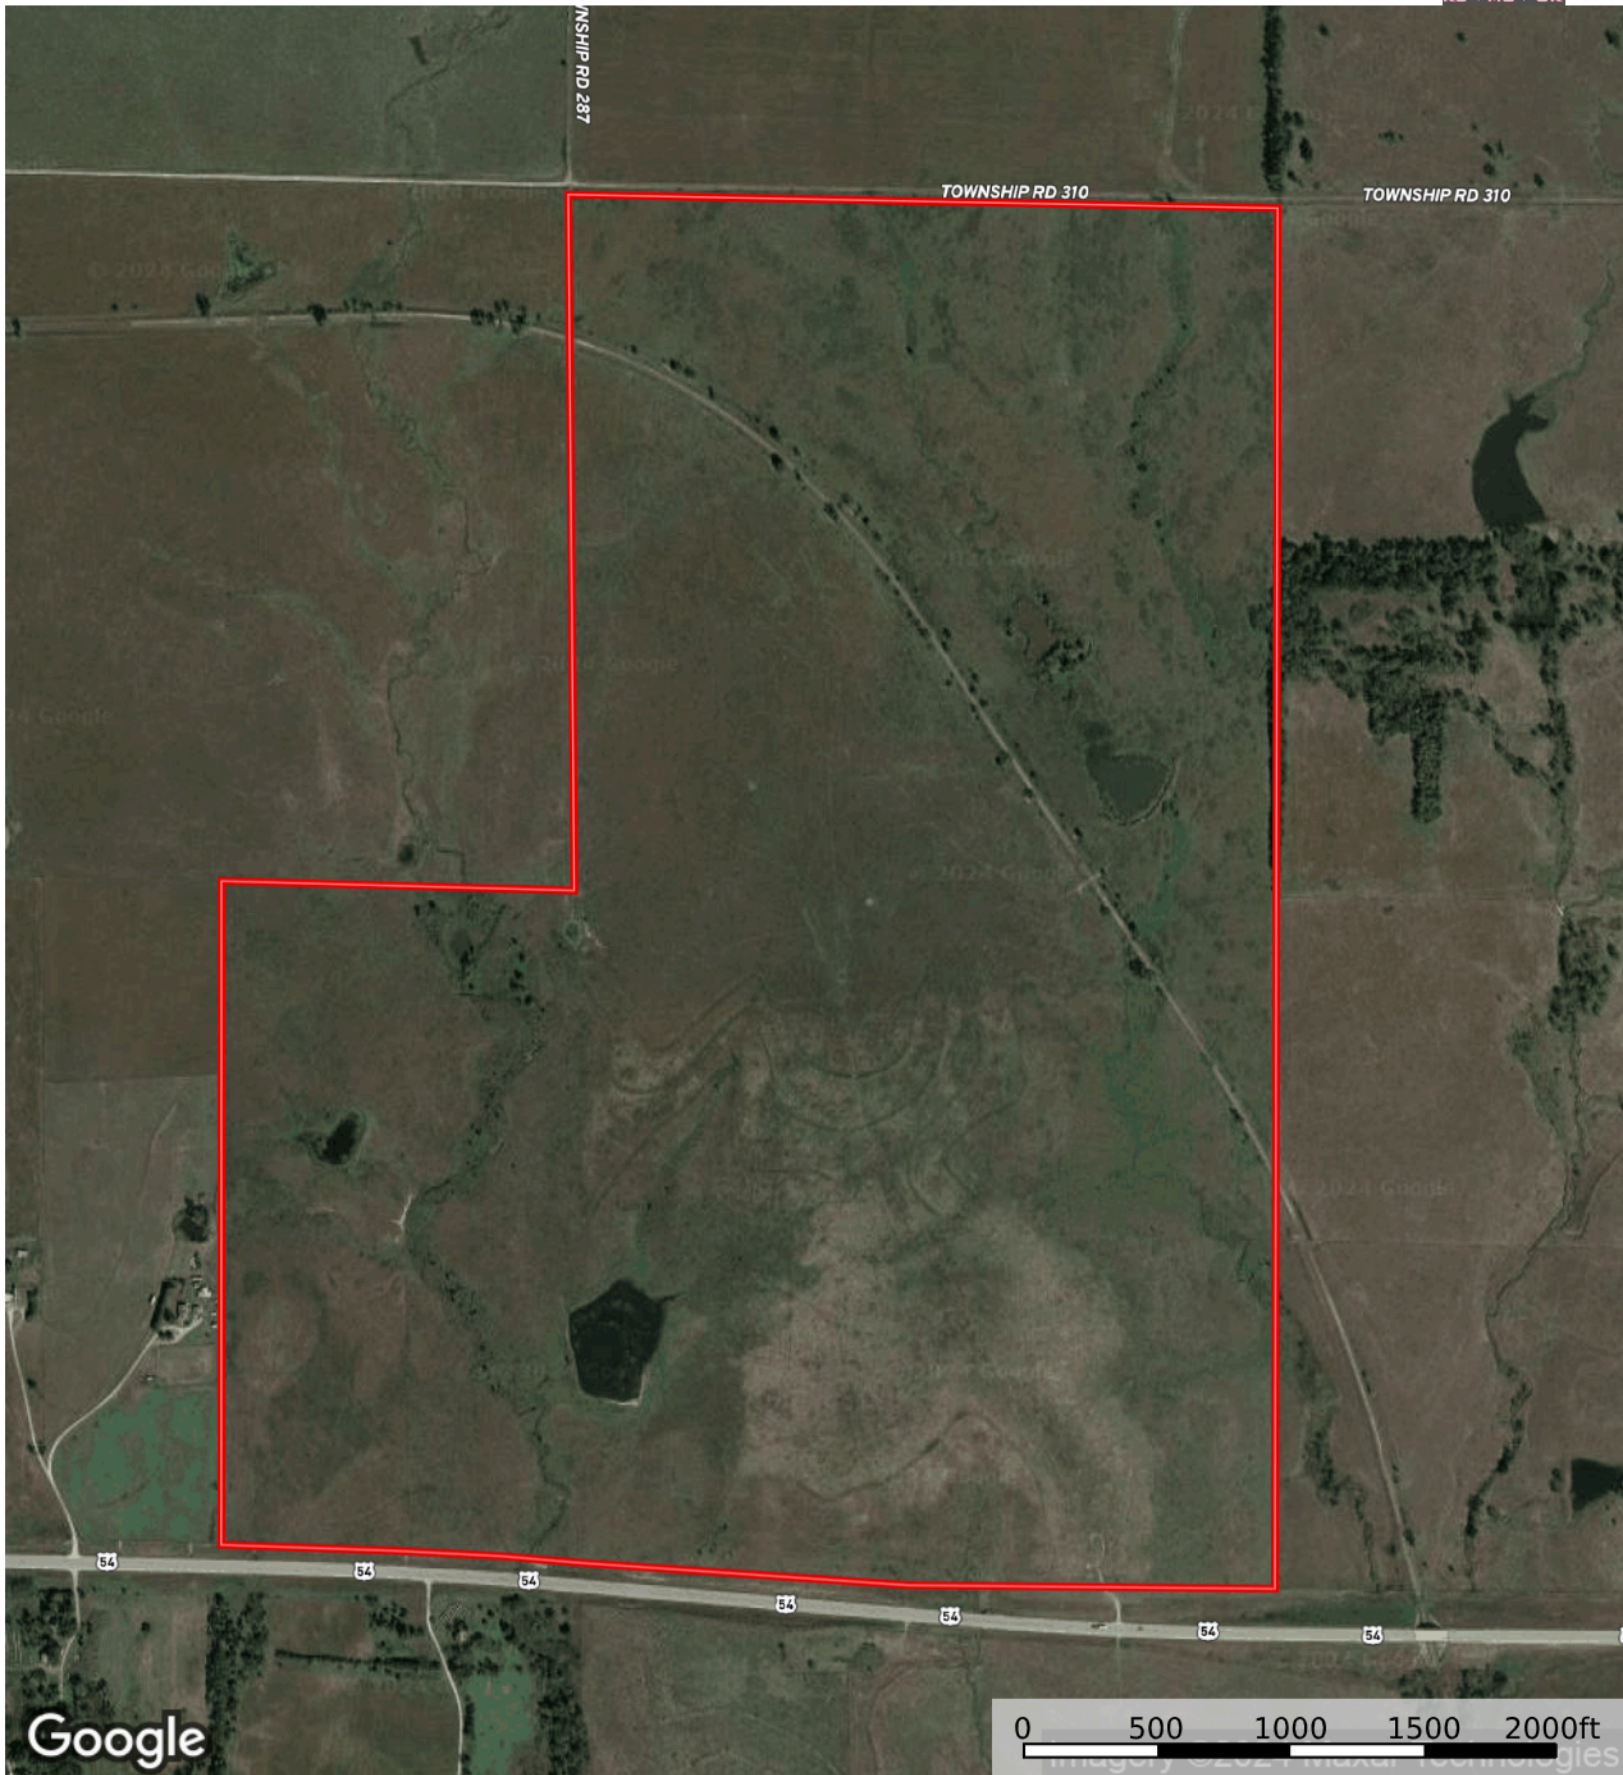

GW 391.8

Greenwood County, Kansas, 391.8 AC +/-

Google

0 500 1000 1500 2000ft

 Boundary

Dan Melson

P: (785) 979-3402

<https://redcedarland.com/>