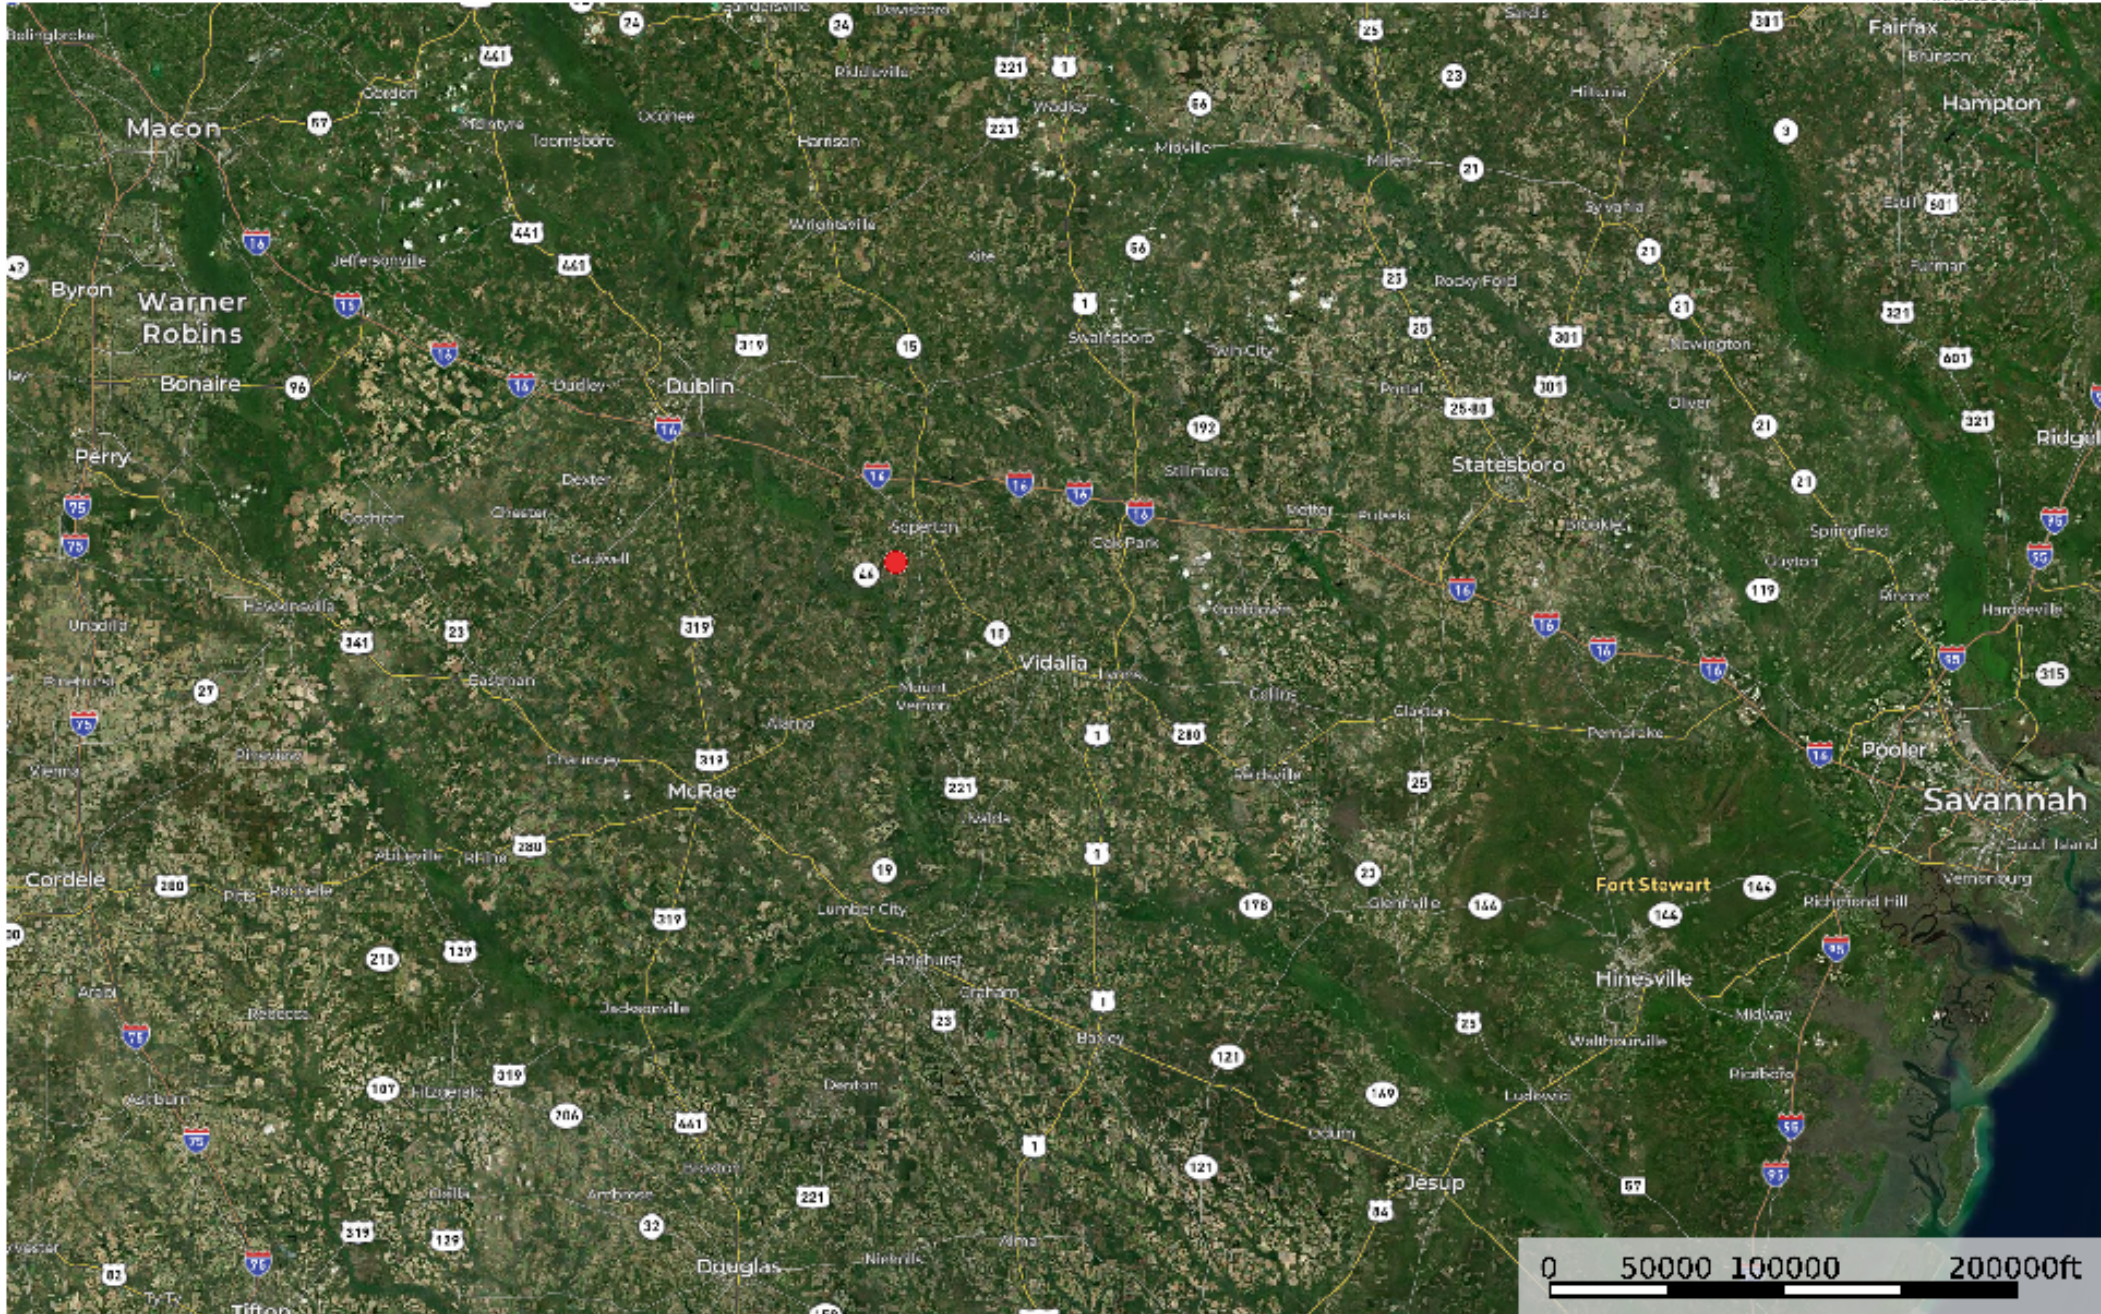

25 +/- Ac Hwy 199 Treutlen County Georgia, AC +/-

 **Color**  **Boundary**