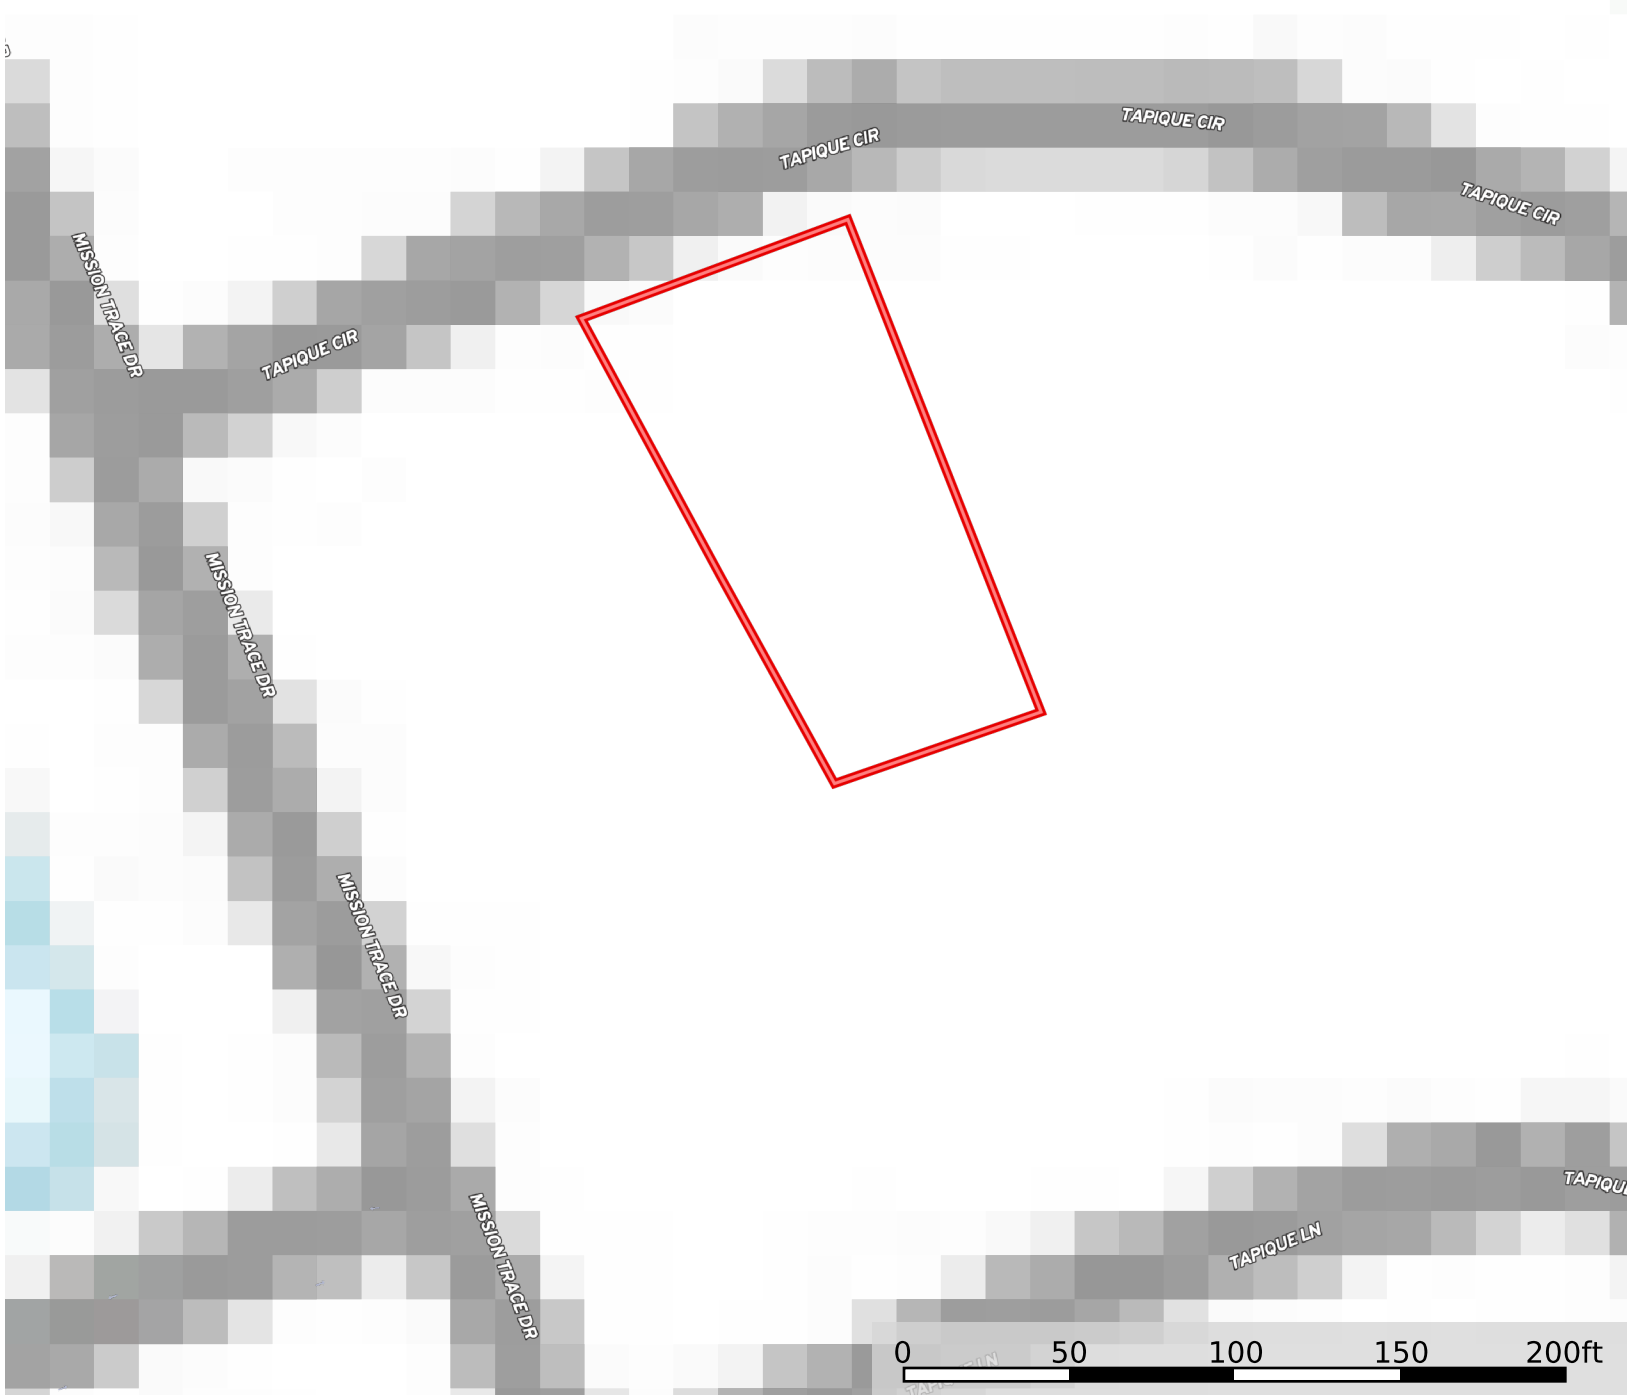

# .23 +/- Ac Tapique Circle Lot Kansas, AC +/-

 Boundary