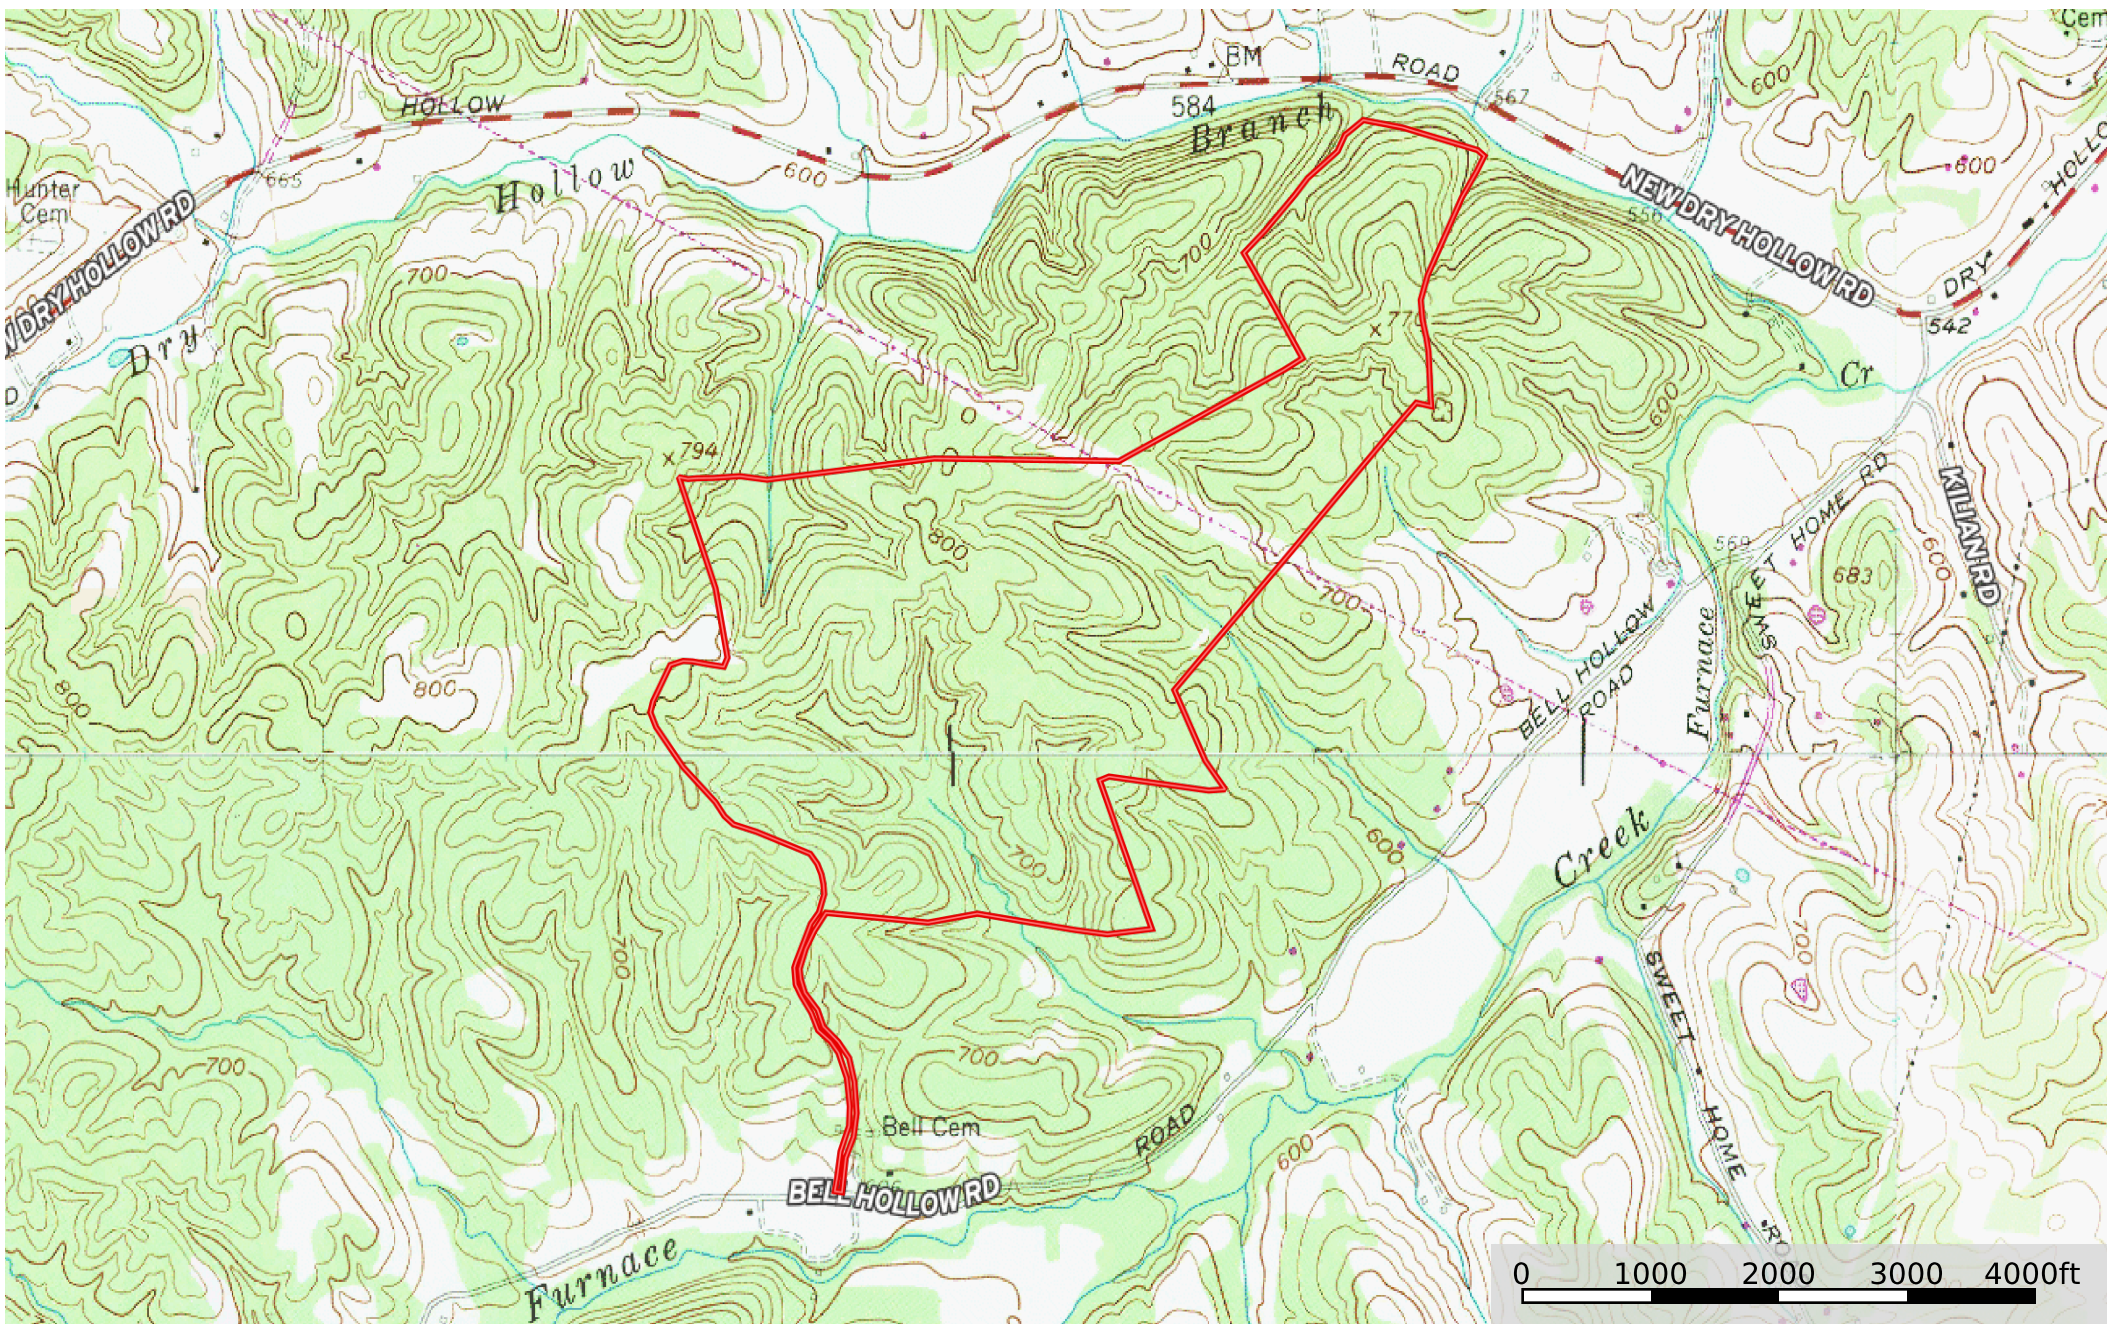

Vanleer 340
Tennessee, AC +/-

 Boundary