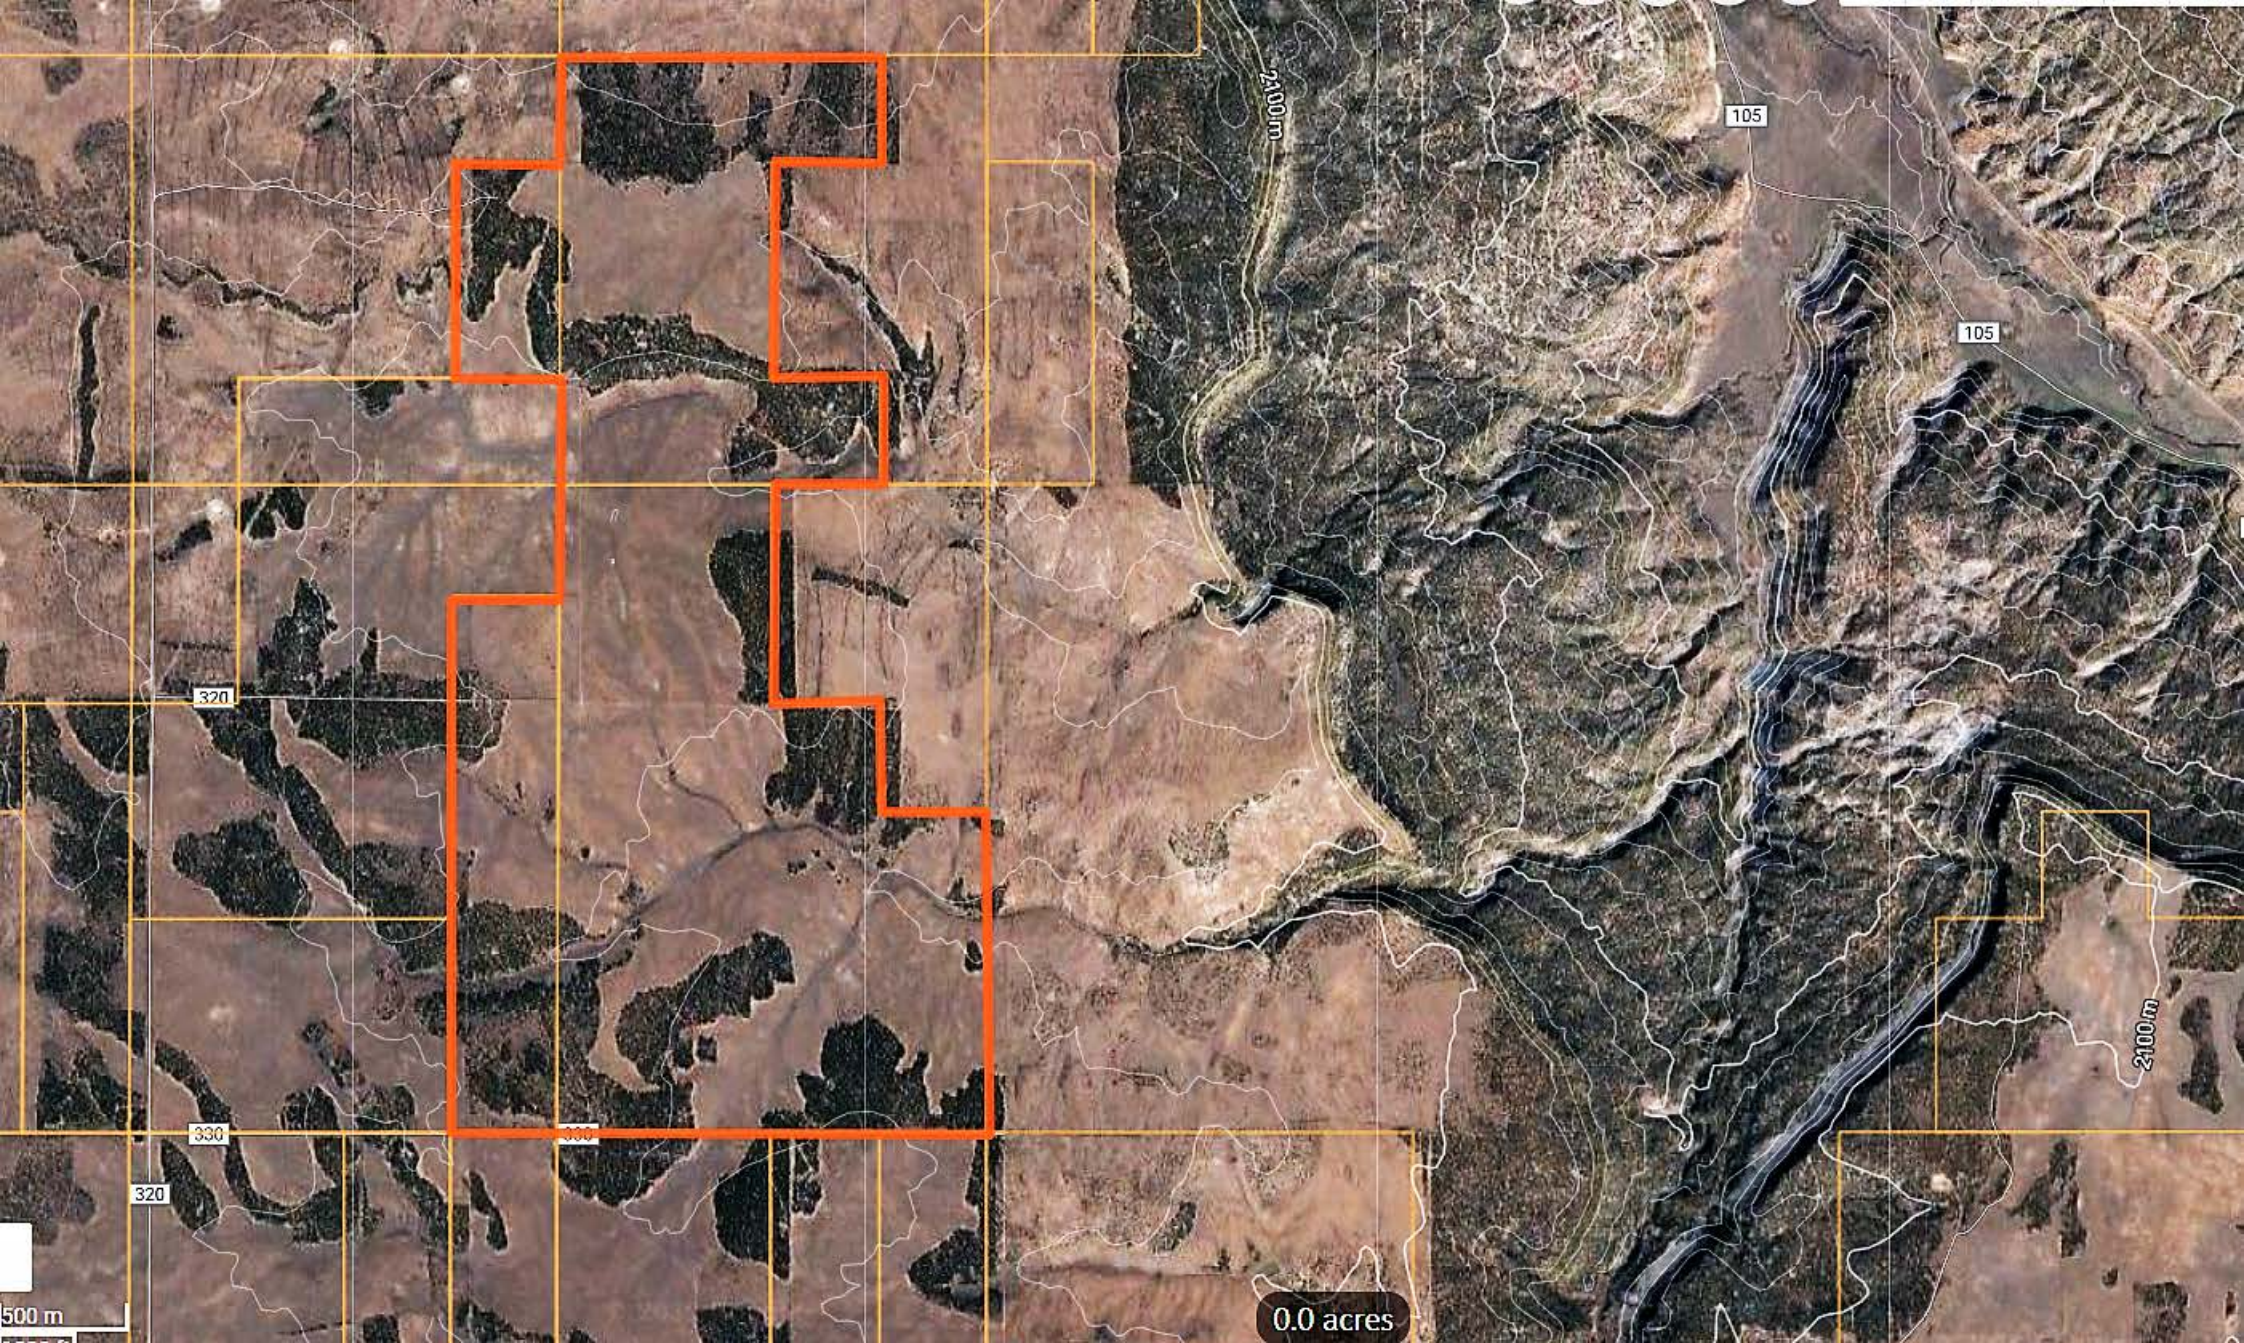

Base Camp Utah

105

320

330

321

320

319

105

105

320

330

320

2100 m

2100 m

500 m

0.0 acres