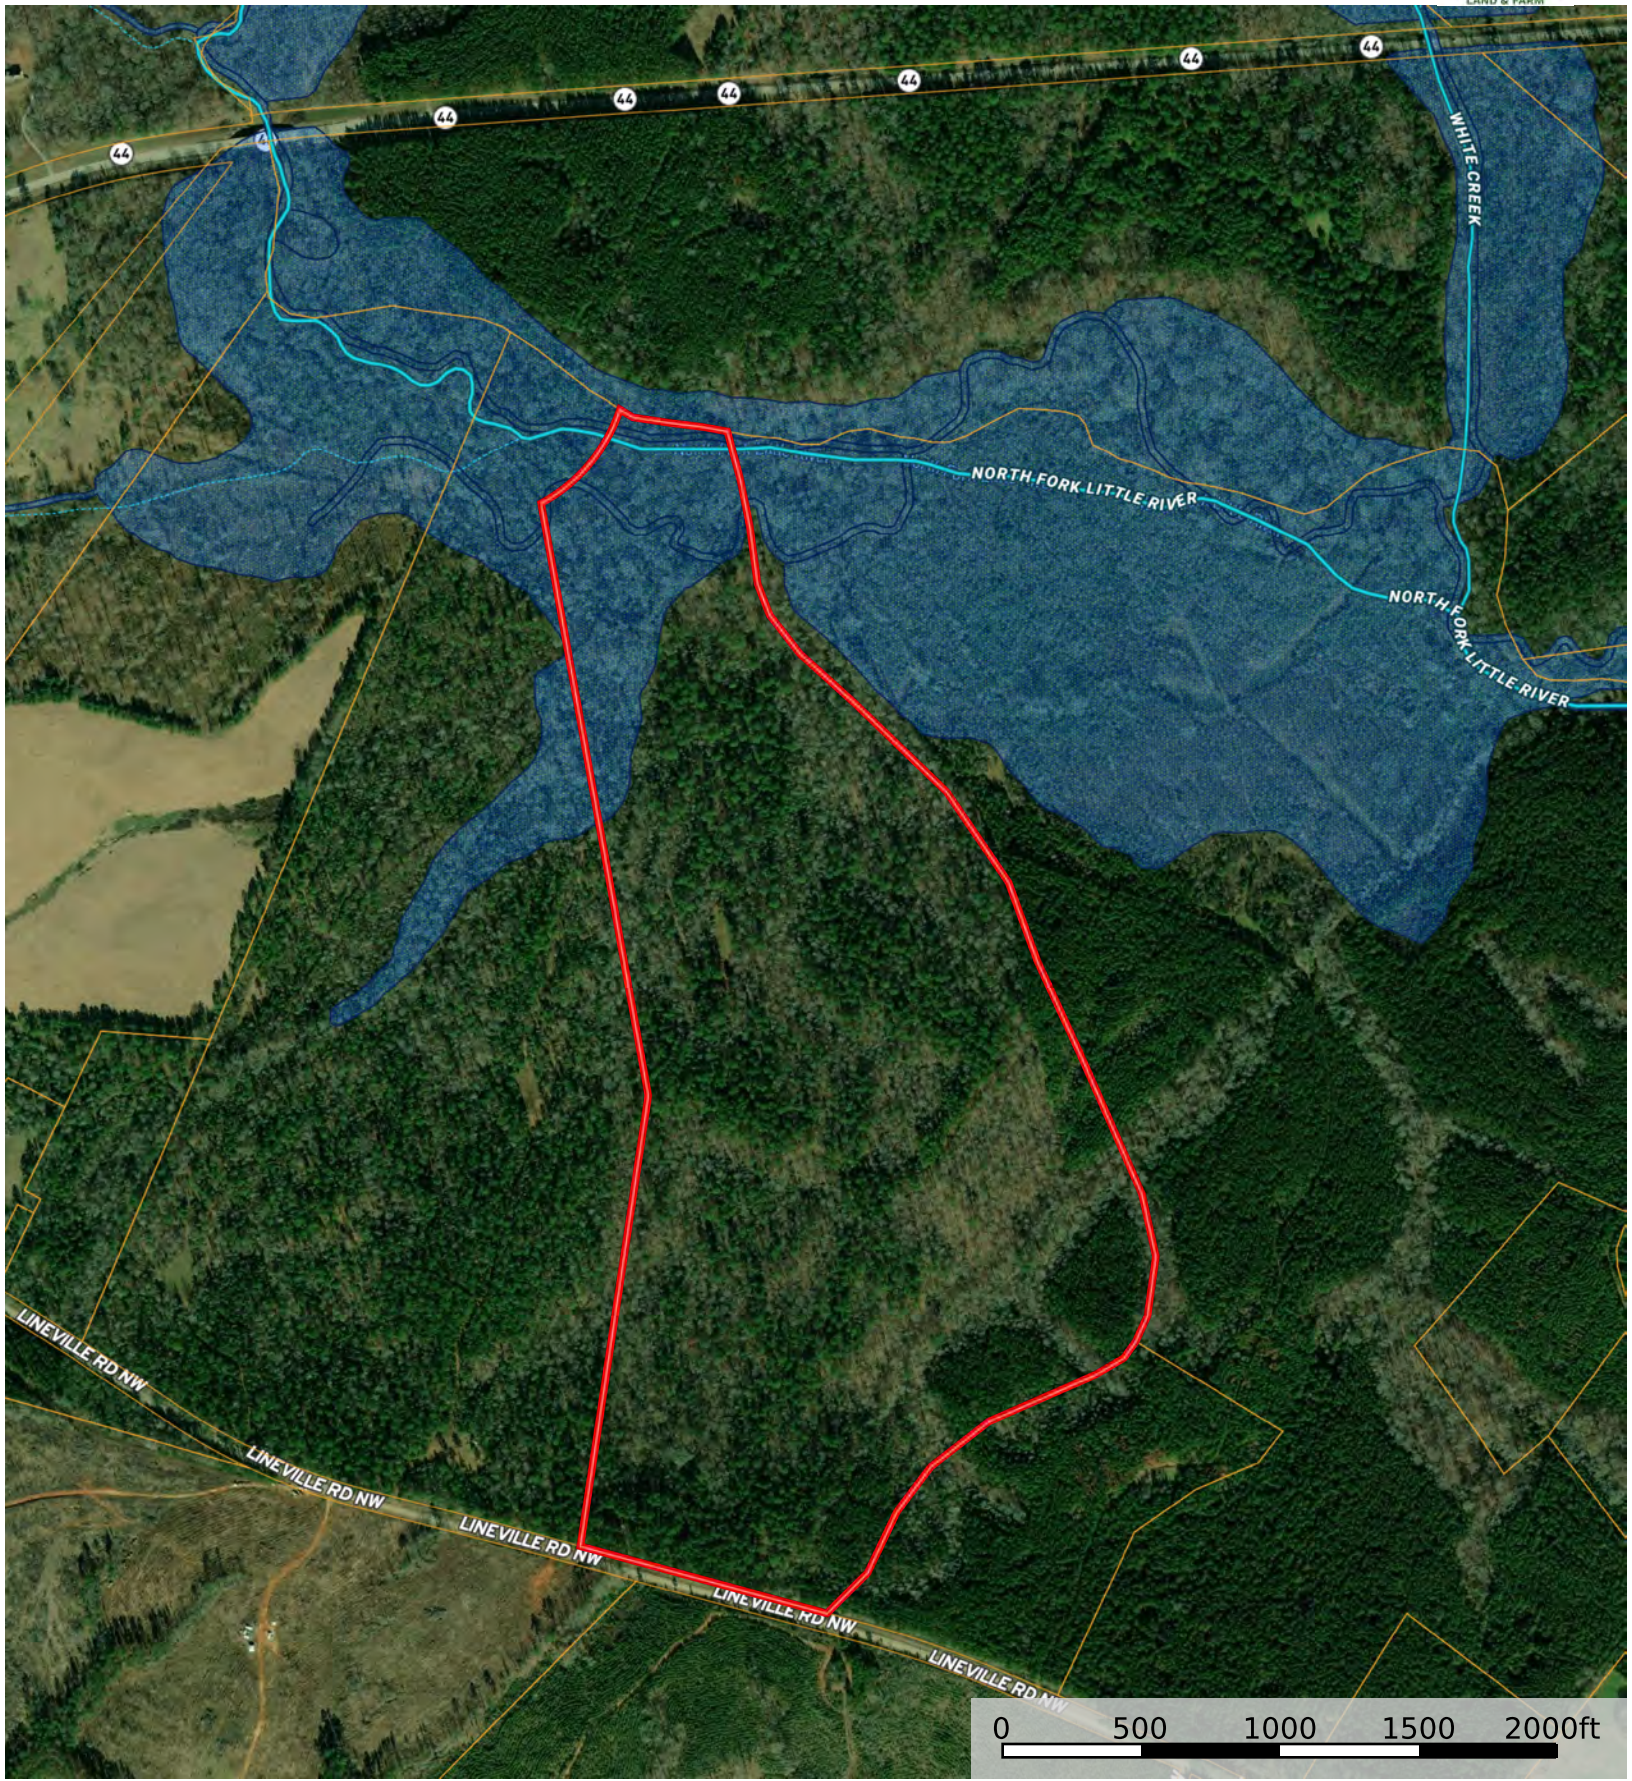

 Taliaferro - 117+/- acres-

Taliaferro-117+/- Acres- Maps

Georgia, AC +/-

 Taliaferro - 117+/- acres-

Taliaferro-117+/- Acres- Maps

Georgia, AC +/-

- Taliaferro - 117+/- acres-
- Wetlands
- Riparian
- Stream, Intermittent
- River/Creek
- Water Body

Taliaferro-117+/- Acres- Maps

Georgia, AC +/-

Taliaferro - 117+/- acres-

Taliaferro-117+/- Acres- Maps

Georgia, AC +/-

Taliaferro - 117+/- acres-

Taliaferro-117+/- Acres- Maps

Georgia, AC +/-

- Taliaferro - 117+/- acres
- Stream, Intermittent
- River/Creek
- Water Body