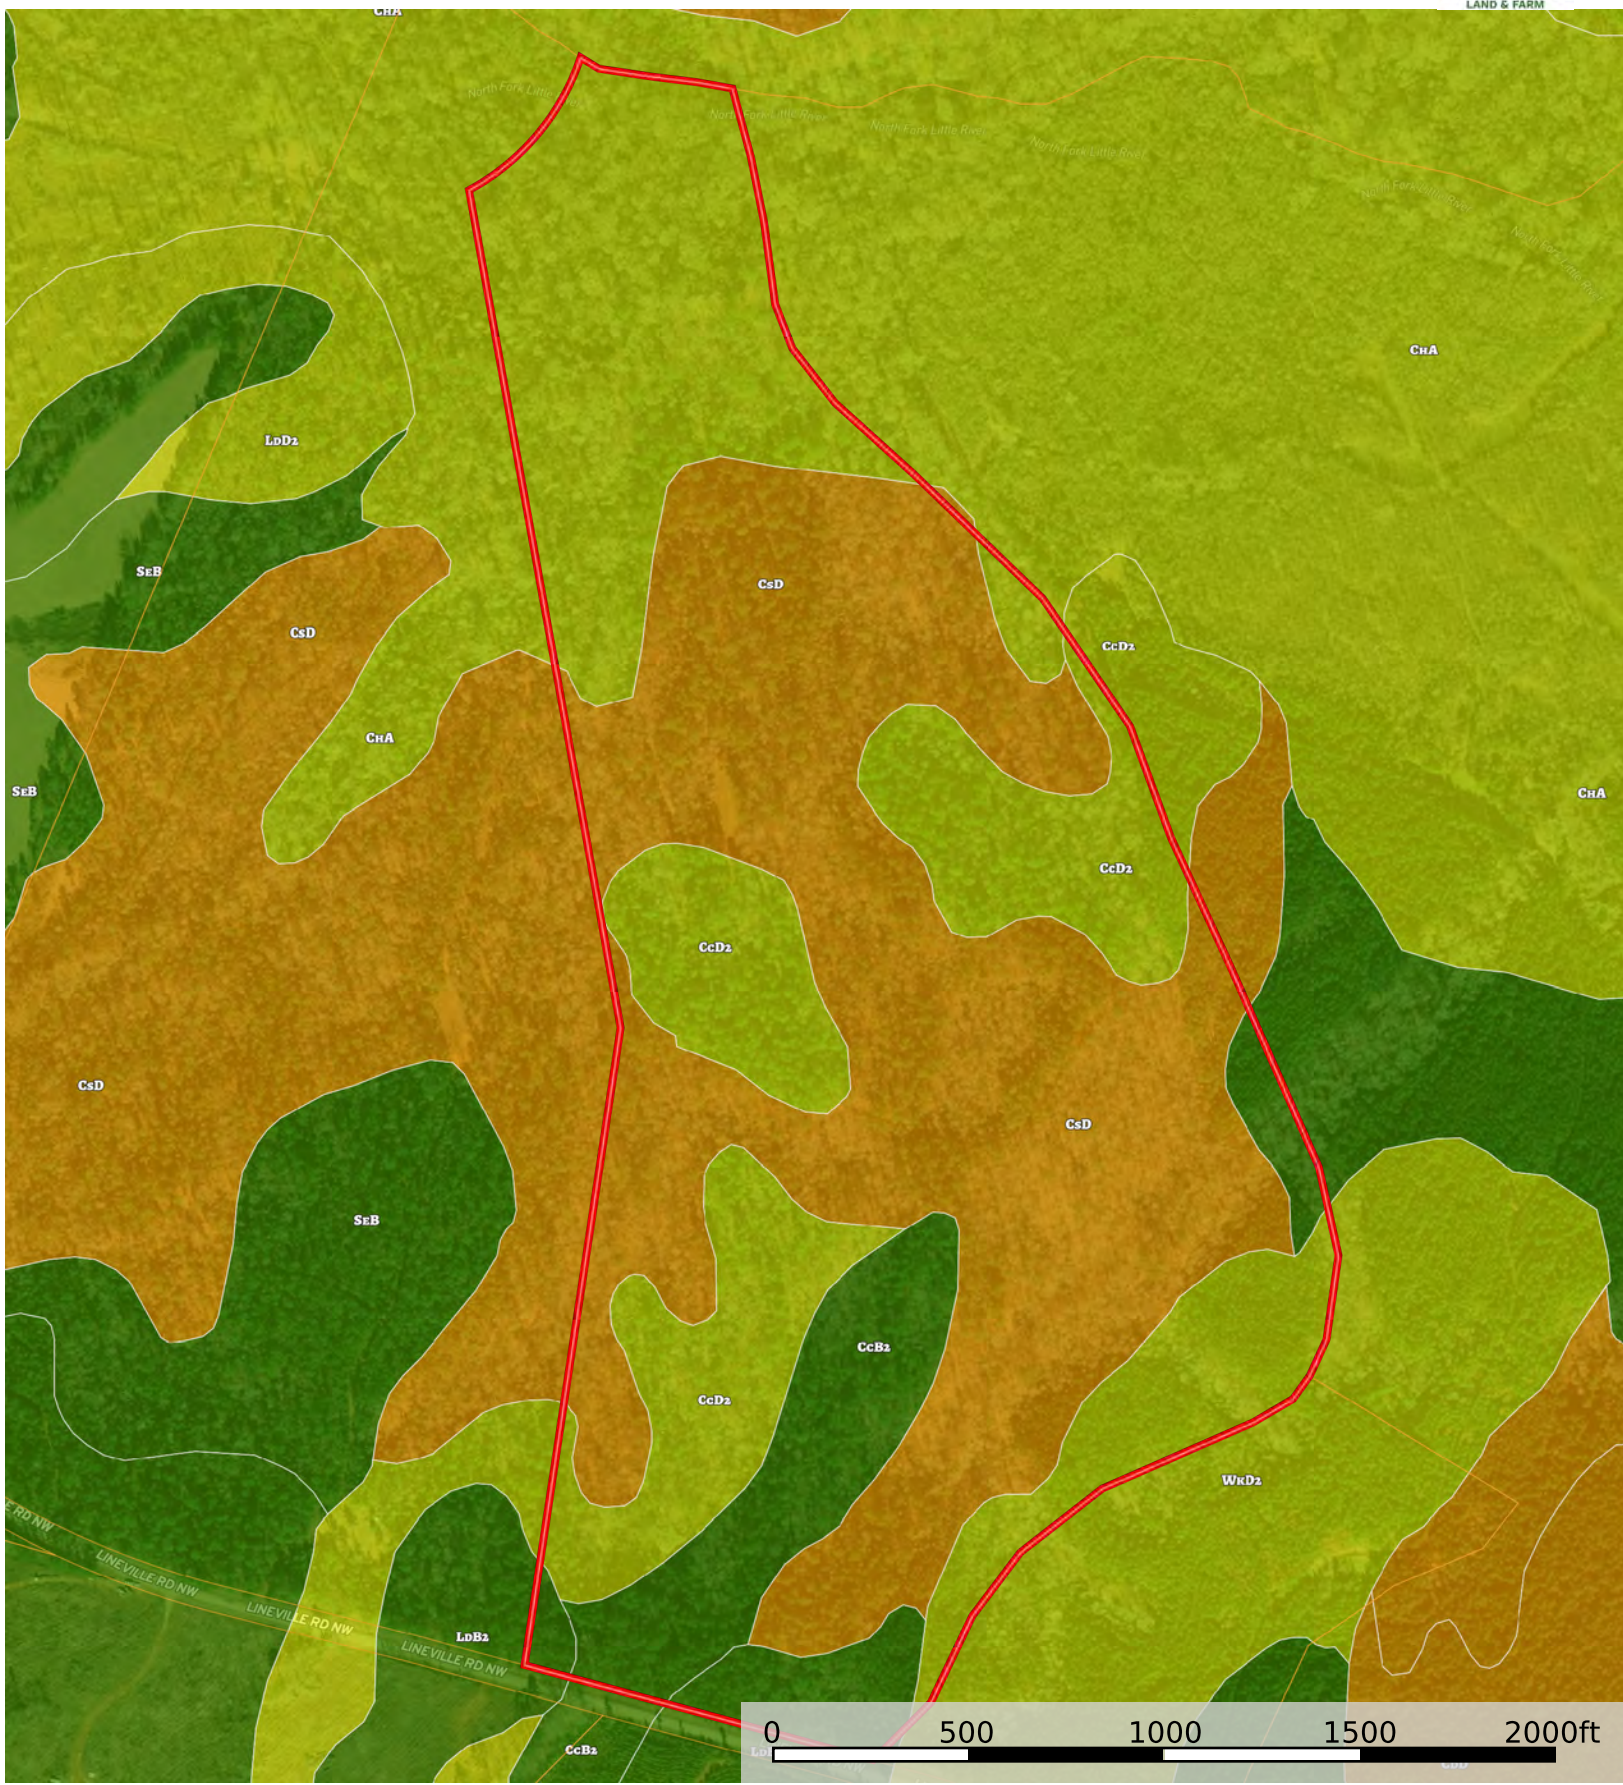

 Taliaferro - 117+/- acres-

Taliaferro-117+/- Acres- Maps

Georgia, AC +/-

 Taliaferro - 117+/- acres-

Taliaferro-117+/- Acres- Maps

Georgia, AC +/-

- Taliaferro - 117+/- acres-
- Wetlands
- Riparian
- Stream, Intermittent
- River/Creek
- Water Body

Taliaferro-117+/- Acres- Maps

Georgia, AC +/-

Taliaferro - 117+/- acres-

Taliaferro-117+/- Acres- Maps

Georgia, AC +/-

Taliaferro - 117+/- acres-

Taliaferro-117+/- Acres- Maps

Georgia, AC +/-

- Taliaferro - 117+/- acres
- Stream, Intermittent
- River/Creek
- Water Body