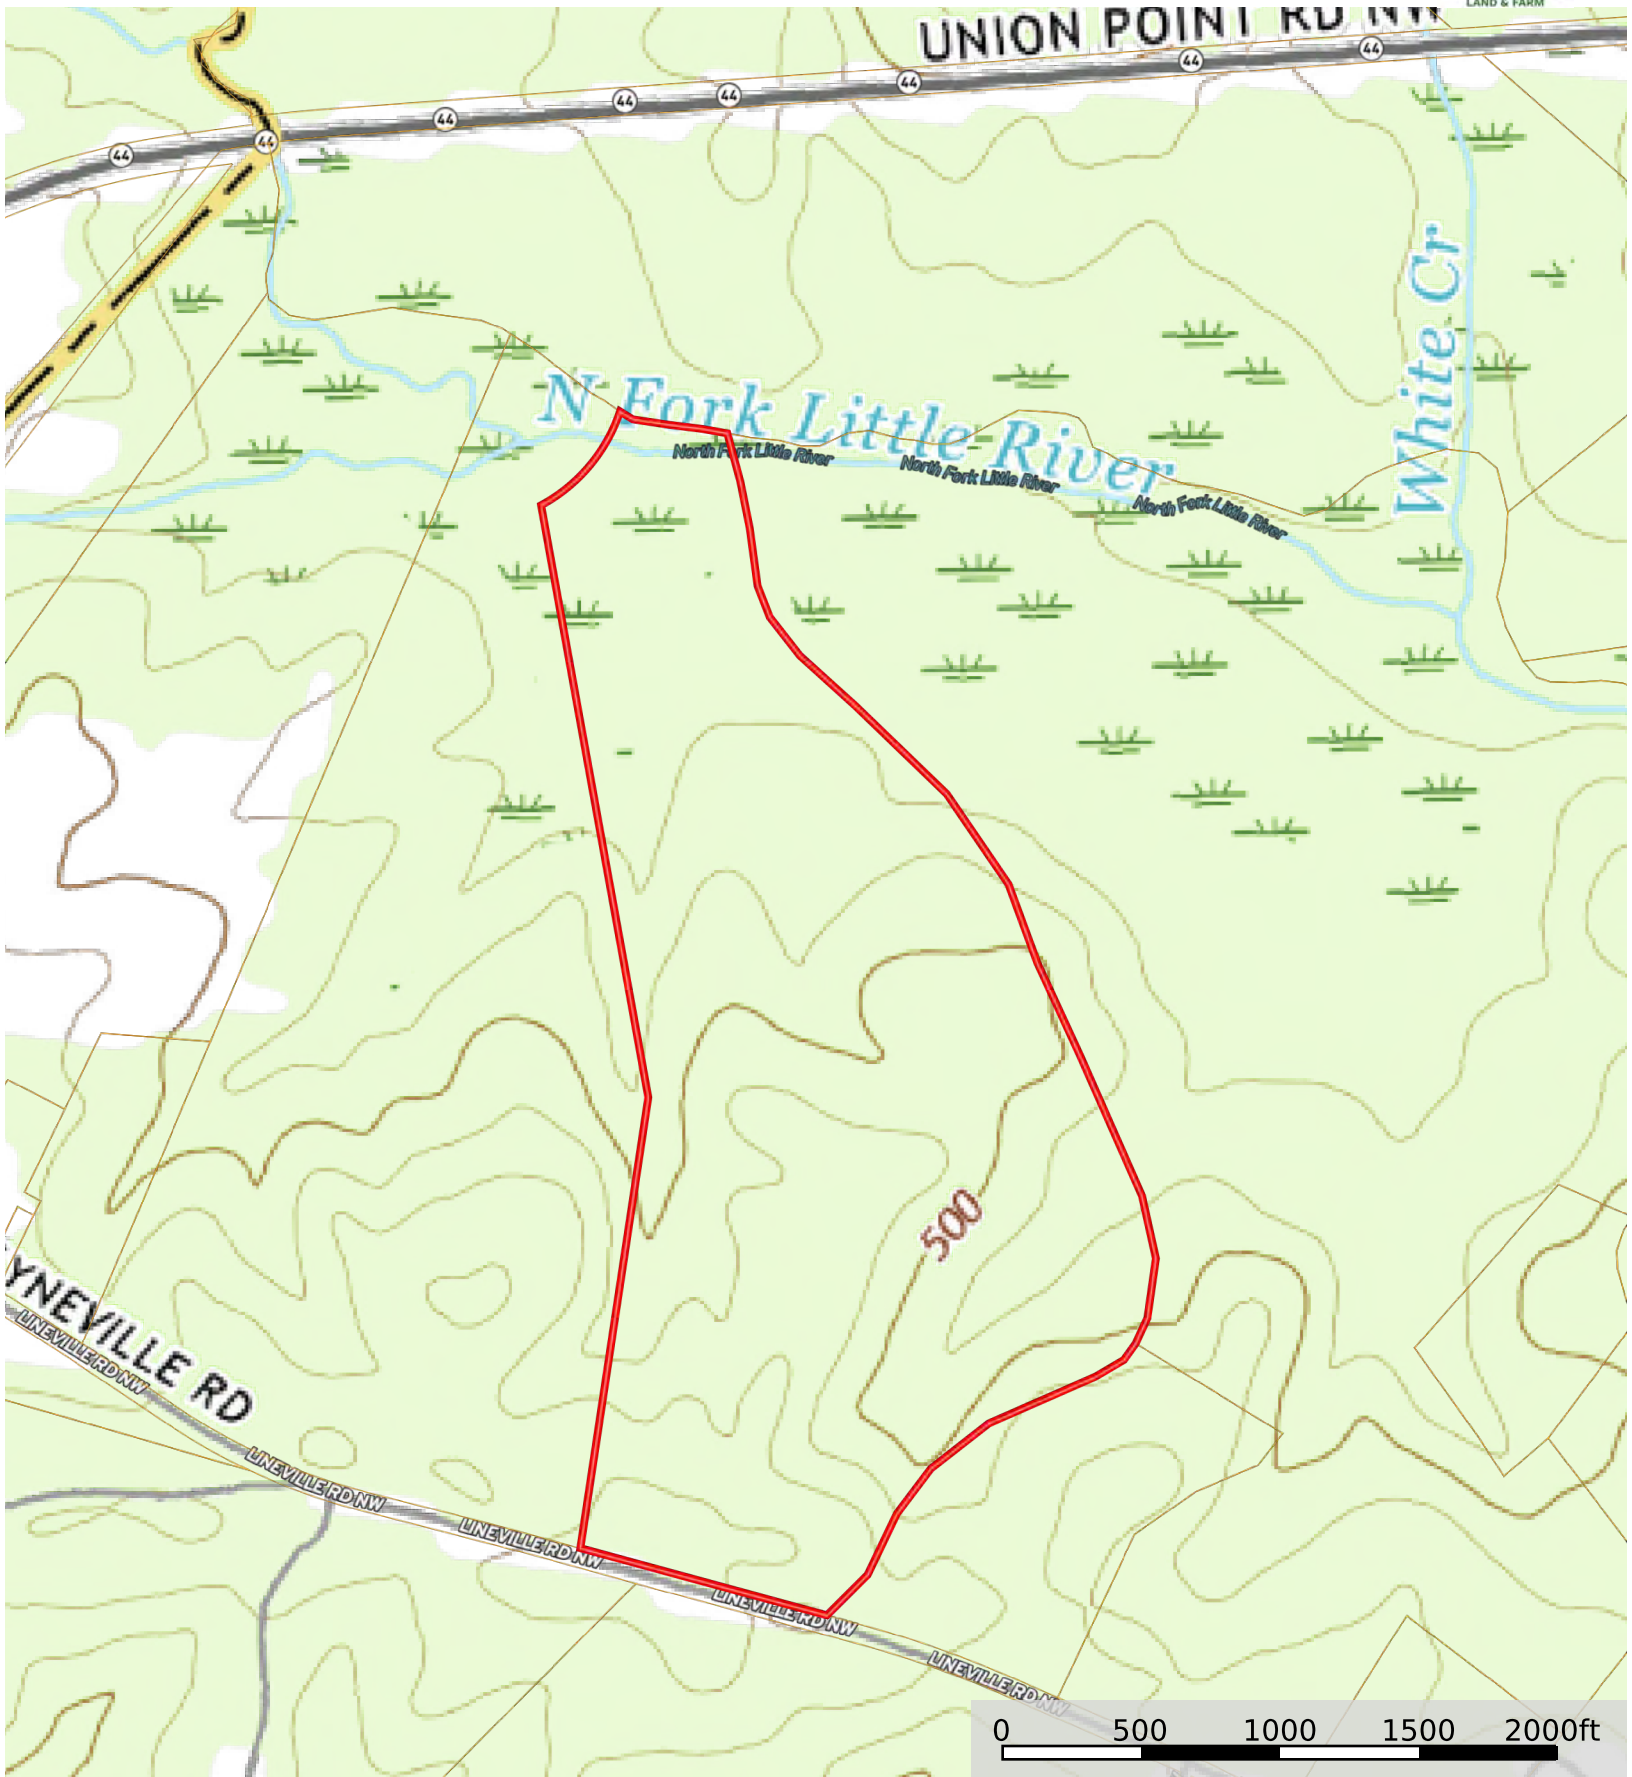

 Taliaferro - 117+/- acres-

Taliaferro-117+/- Acres- Maps

Georgia, AC +/-

 Taliaferro - 117+/- acres-

Taliaferro-117+/- Acres- Maps

Georgia, AC +/-

- Taliaferro - 117+/- acres-
- Wetlands
- Riparian
- Stream, Intermittent
- River/Creek
- Water Body

Taliaferro-117+/- Acres- Maps

Georgia, AC +/-

Taliaferro - 117+/- acres-

Taliaferro-117+/- Acres- Maps

Georgia, AC +/-

Taliaferro - 117+/- acres-

Taliaferro-117+/- Acres- Maps

Georgia, AC +/-

- Taliaferro - 117+/- acres
- Stream, Intermittent
- River/Creek
- Water Body