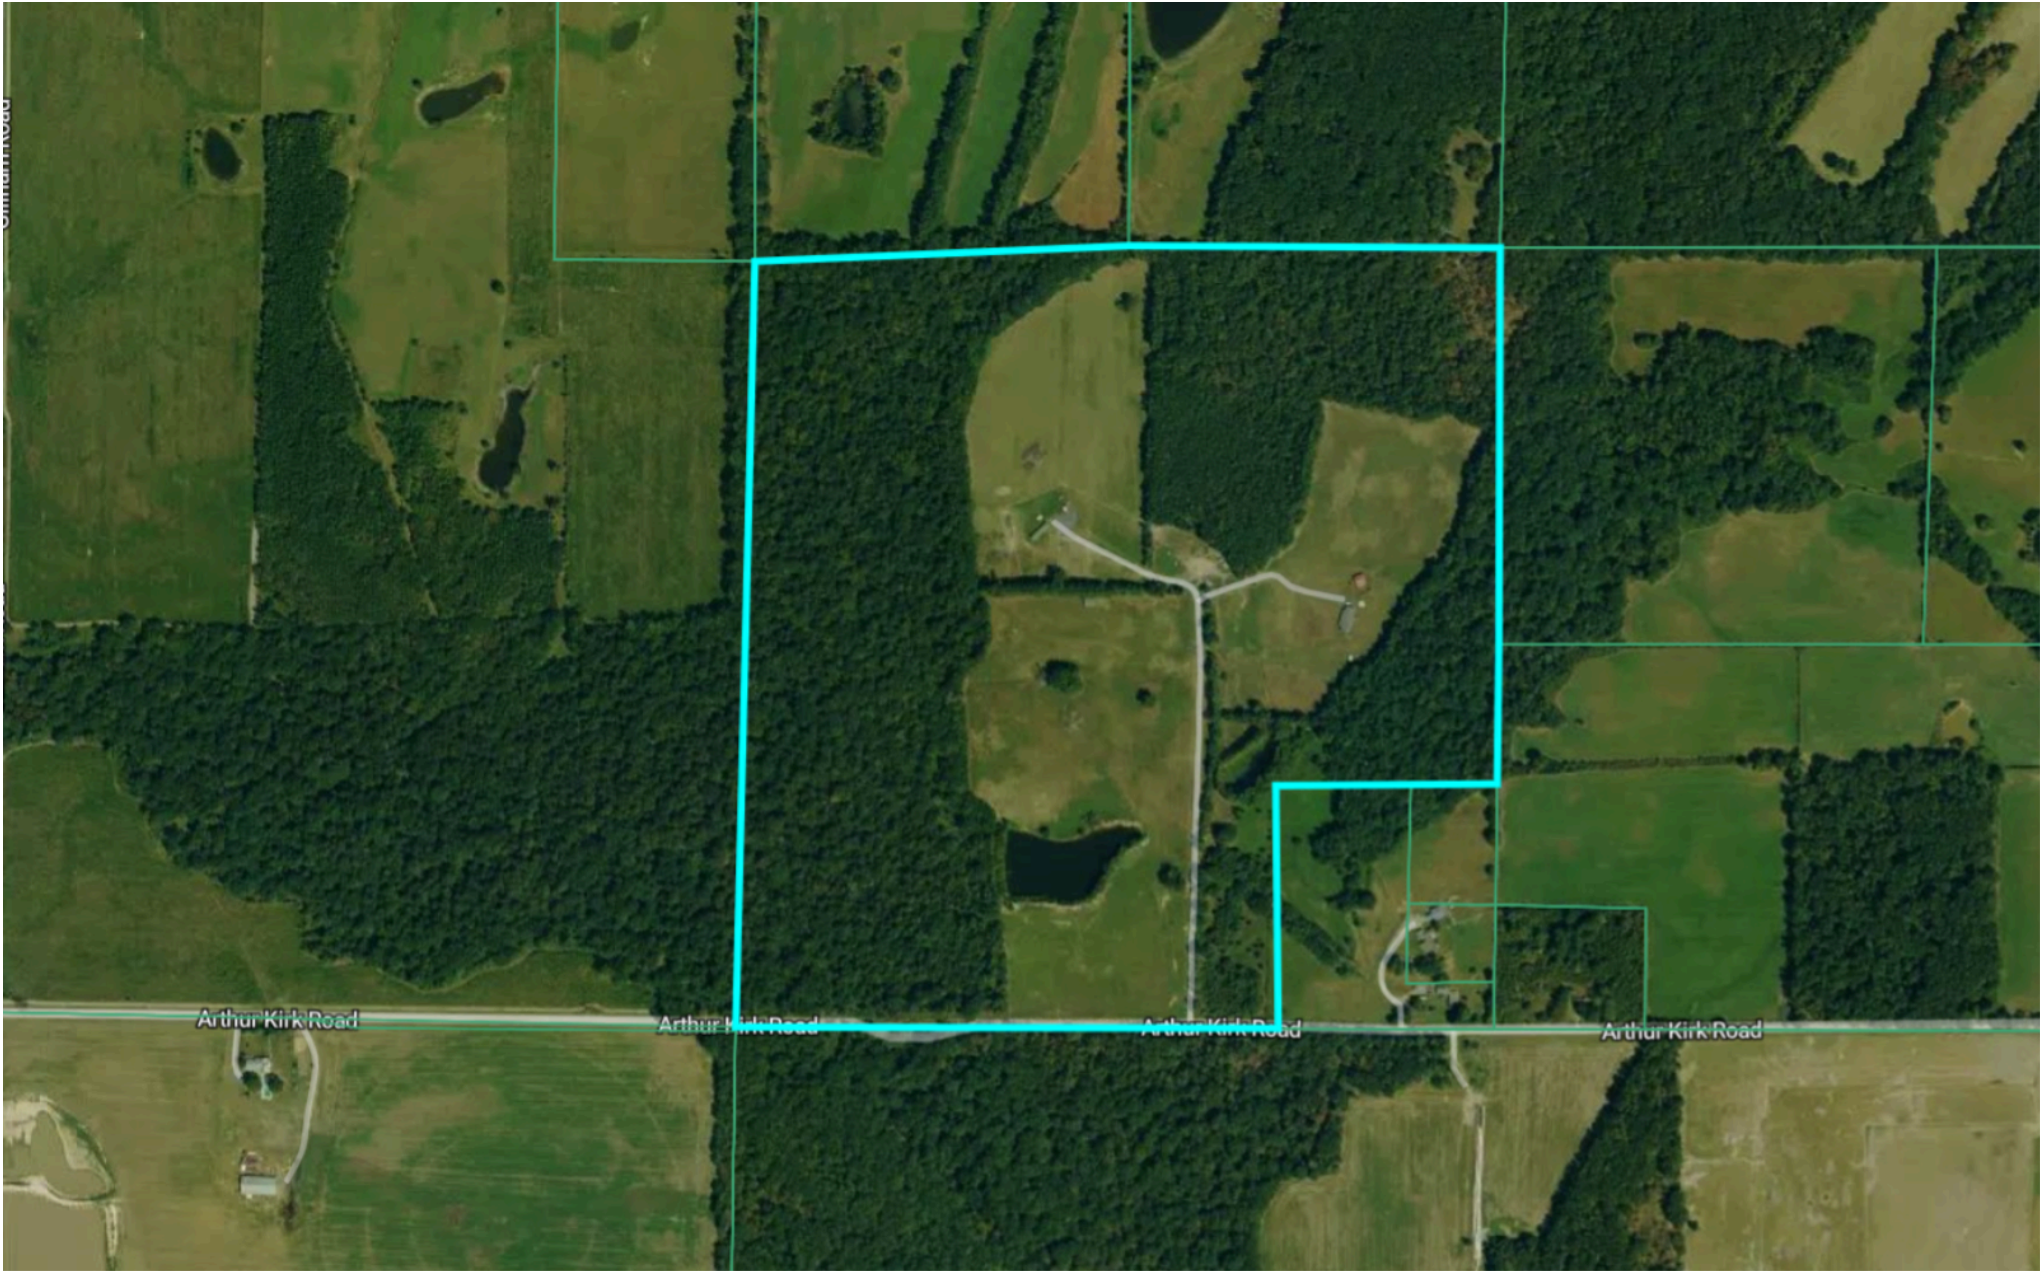

# 242 Arthur Kirk Rd, Beebe, AR 150 Acres

Contact: Holly Crosby | [hcrosby@americaslandrealty.com](mailto:hcrosby@americaslandrealty.com) | 870-659-8582

May 5, 2026