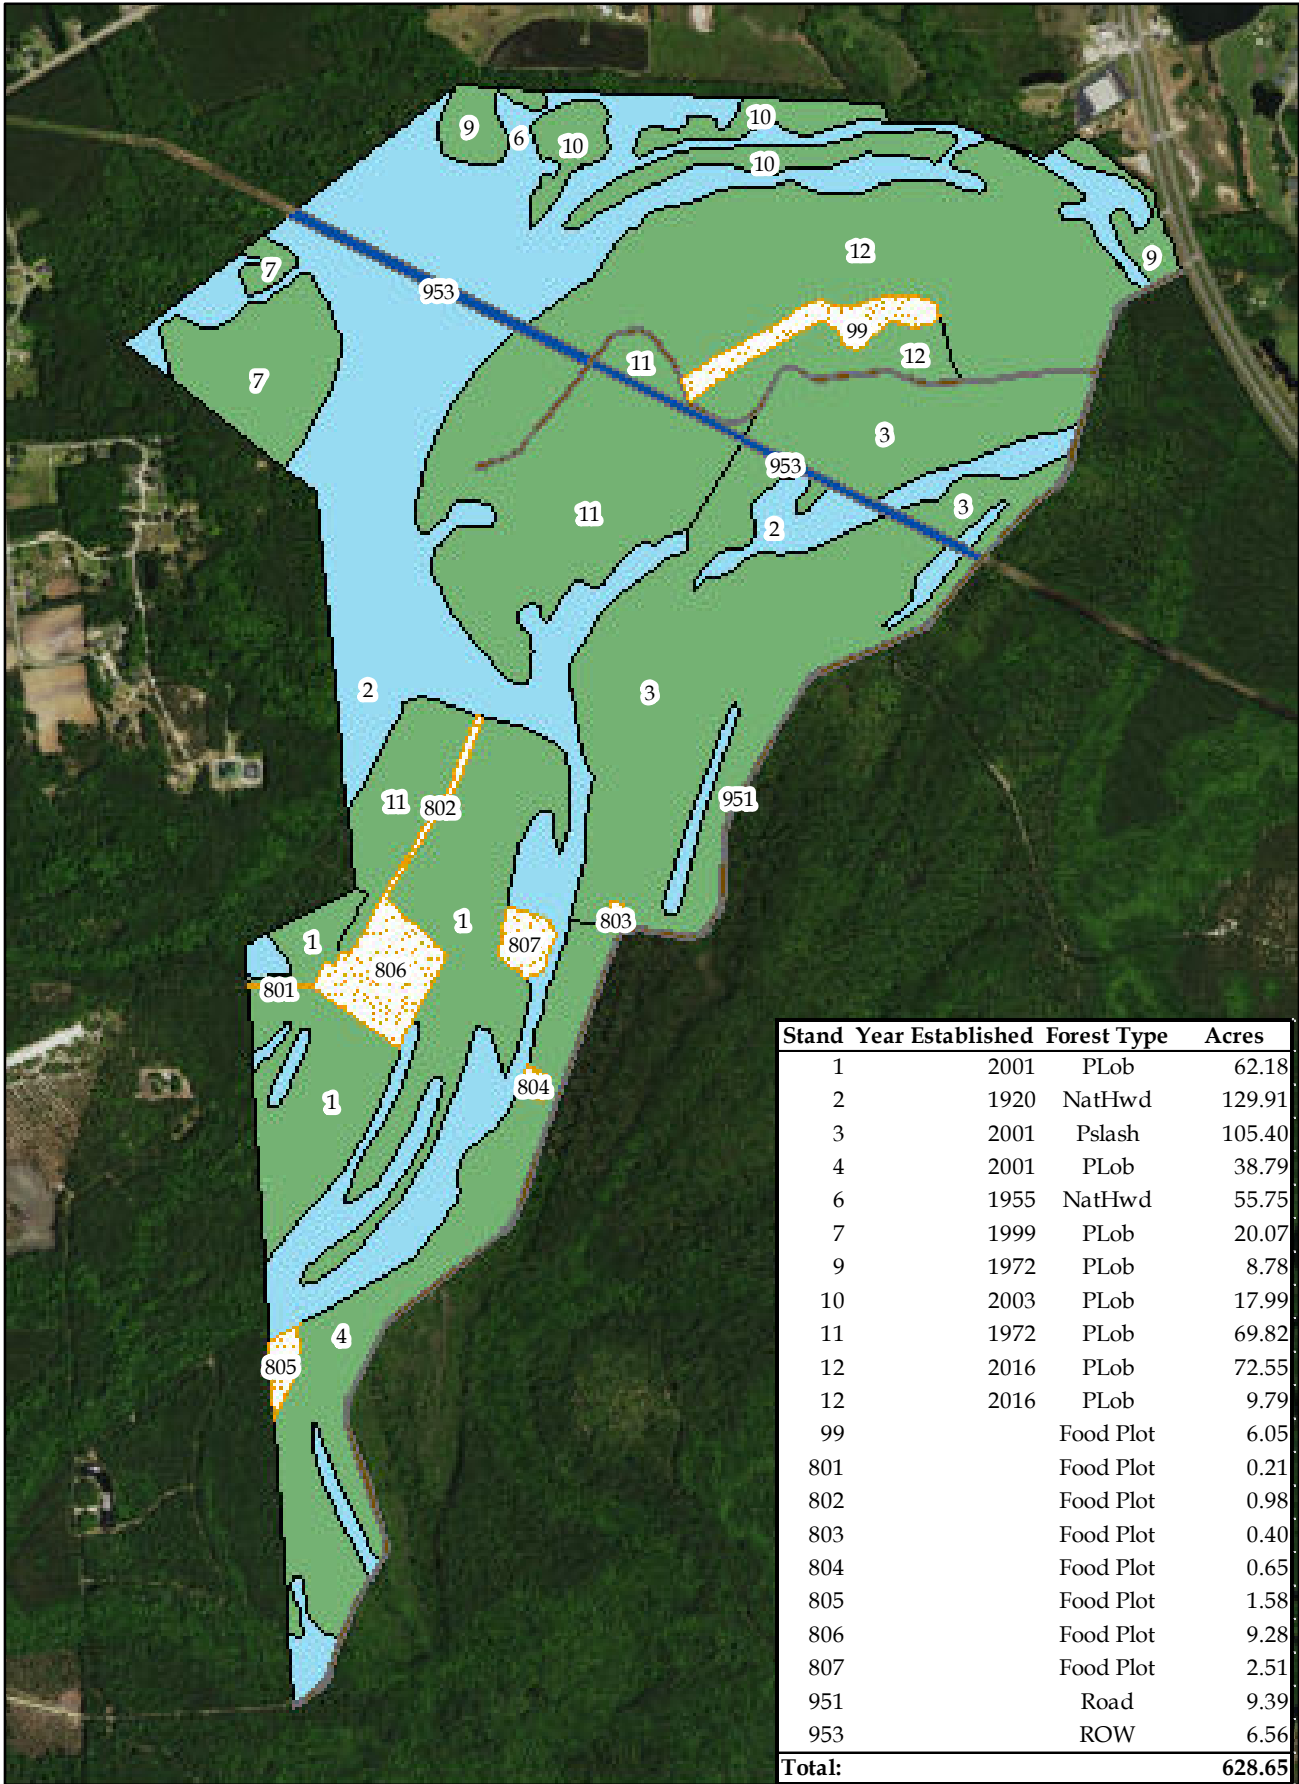

Bellamy Tract

0 875 1,750 3,500 Feet