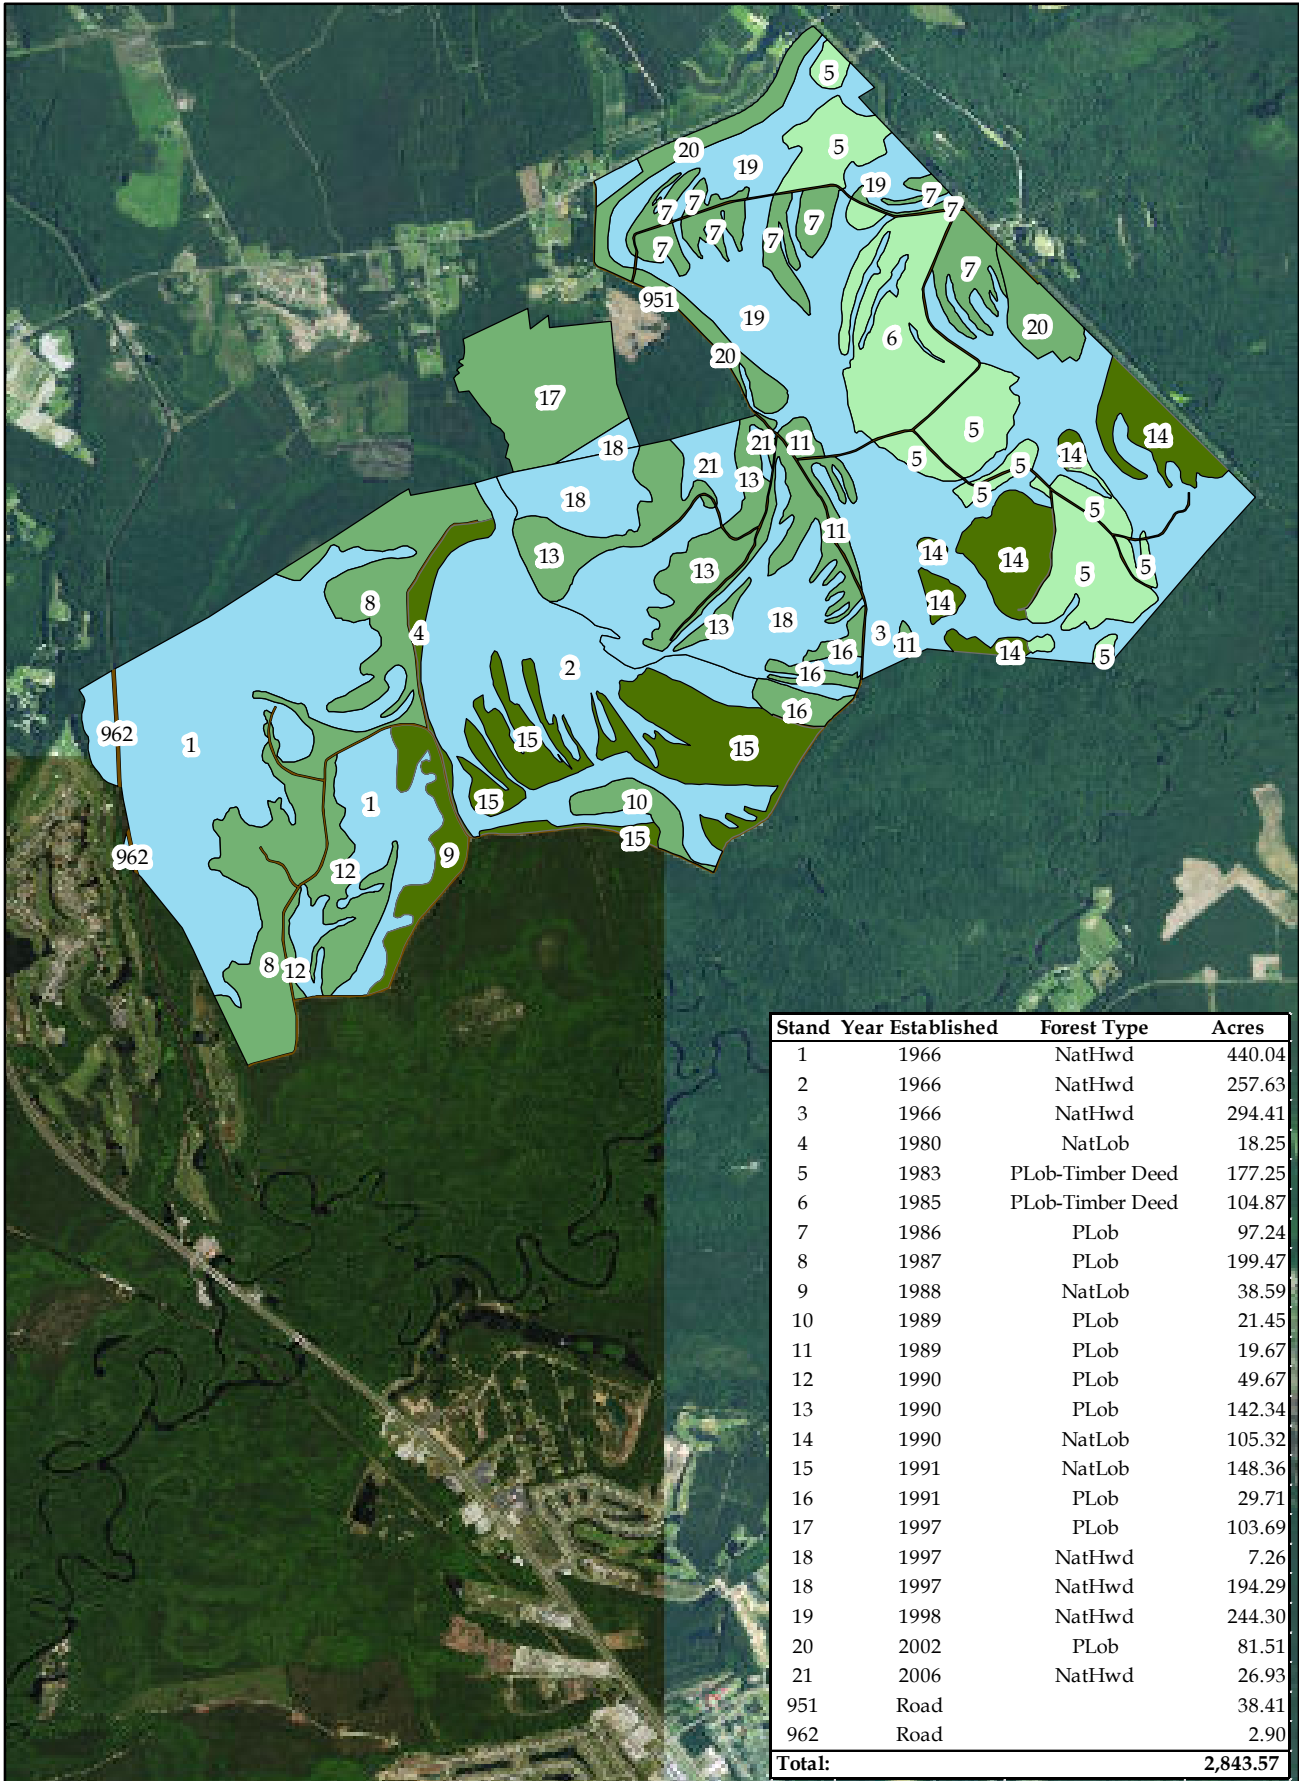

# Loris Tract

Stand	Year Established	Forest Type	Acres
1	1966	NatHwd	440.04
2	1966	NatHwd	257.63
3	1966	NatHwd	294.41
4	1980	NatLob	18.25
5	1983	PLob-Timber Deed	177.25
6	1985	PLob-Timber Deed	104.87
7	1986	PLob	97.24
8	1987	PLob	199.47
9	1988	NatLob	38.59
10	1989	PLob	21.45
11	1989	PLob	19.67
12	1990	PLob	49.67
13	1990	PLob	142.34
14	1990	NatLob	105.32
15	1991	NatLob	148.36
16	1991	PLob	29.71
17	1997	PLob	103.69
18	1997	NatHwd	7.26
18	1997	NatHwd	194.29
19	1998	NatHwd	244.30
20	2002	PLob	81.51
21	2006	NatHwd	26.93
951	Road		38.41
962	Road		2.90
<b>Total:</b>			<b>2,843.57</b>

0      2,150      4,300      8,600 Feet