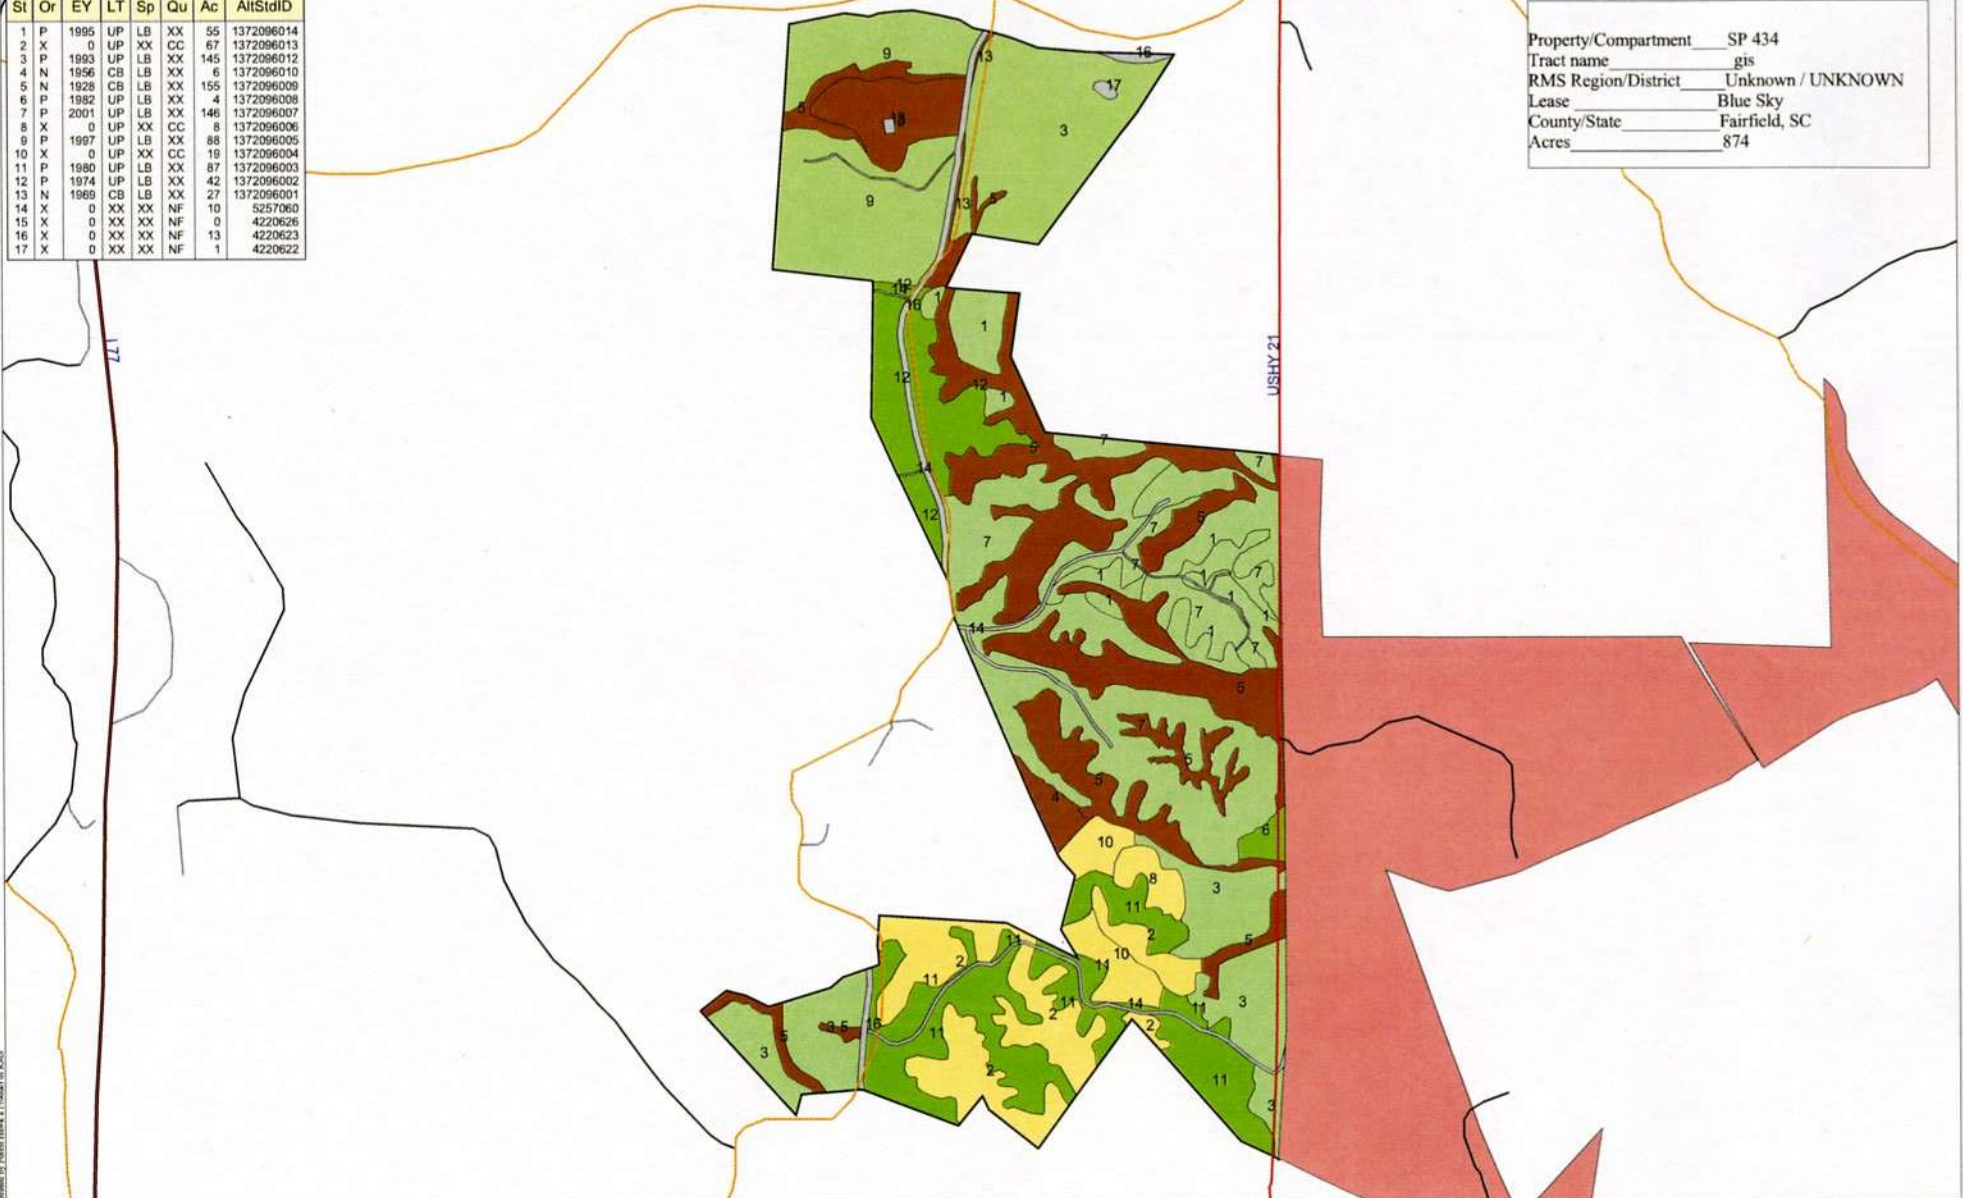

St	Or	EY	LT	Sp	Qu	Ac	AllStdID
1	P	1995	UP	LB	XX	55	1372096014
2	X	0	UP	XX	CC	67	1372096013
3	P	1993	UP	LB	XX	145	1372096012
4	N	1956	CB	LB	XX	6	1372096010
5	N	1928	CB	LB	XX	155	1372096009
6	P	1982	UP	LB	XX	4	1372096008
7	P	2001	UP	LB	XX	146	1372096007
8	X	0	UP	XX	CC	8	1372096006
9	P	1997	UP	LB	XX	88	1372096005
10	X	0	UP	XX	CC	19	1372096004
11	P	1980	UP	LB	XX	87	1372096003
12	P	1974	UP	LB	XX	42	1372096002
13	N	1969	CB	LB	XX	27	1372096001
14	X	0	XX	XX	NF	10	5257060
15	X	0	XX	XX	NF	0	4220626
16	X	0	XX	XX	NF	13	4220623
17	X	0	XX	XX	NF	1	4220622

Property/Compartment SP 434
 Tract name gis
 RMS Region/District Unknown / UNKNOWN
 Lease Blue Sky
 County/State Fairfield, SC
 Acres 874

1000 0 1000 2000 Feet

1:15840

This map is not warranted for completeness or accuracy