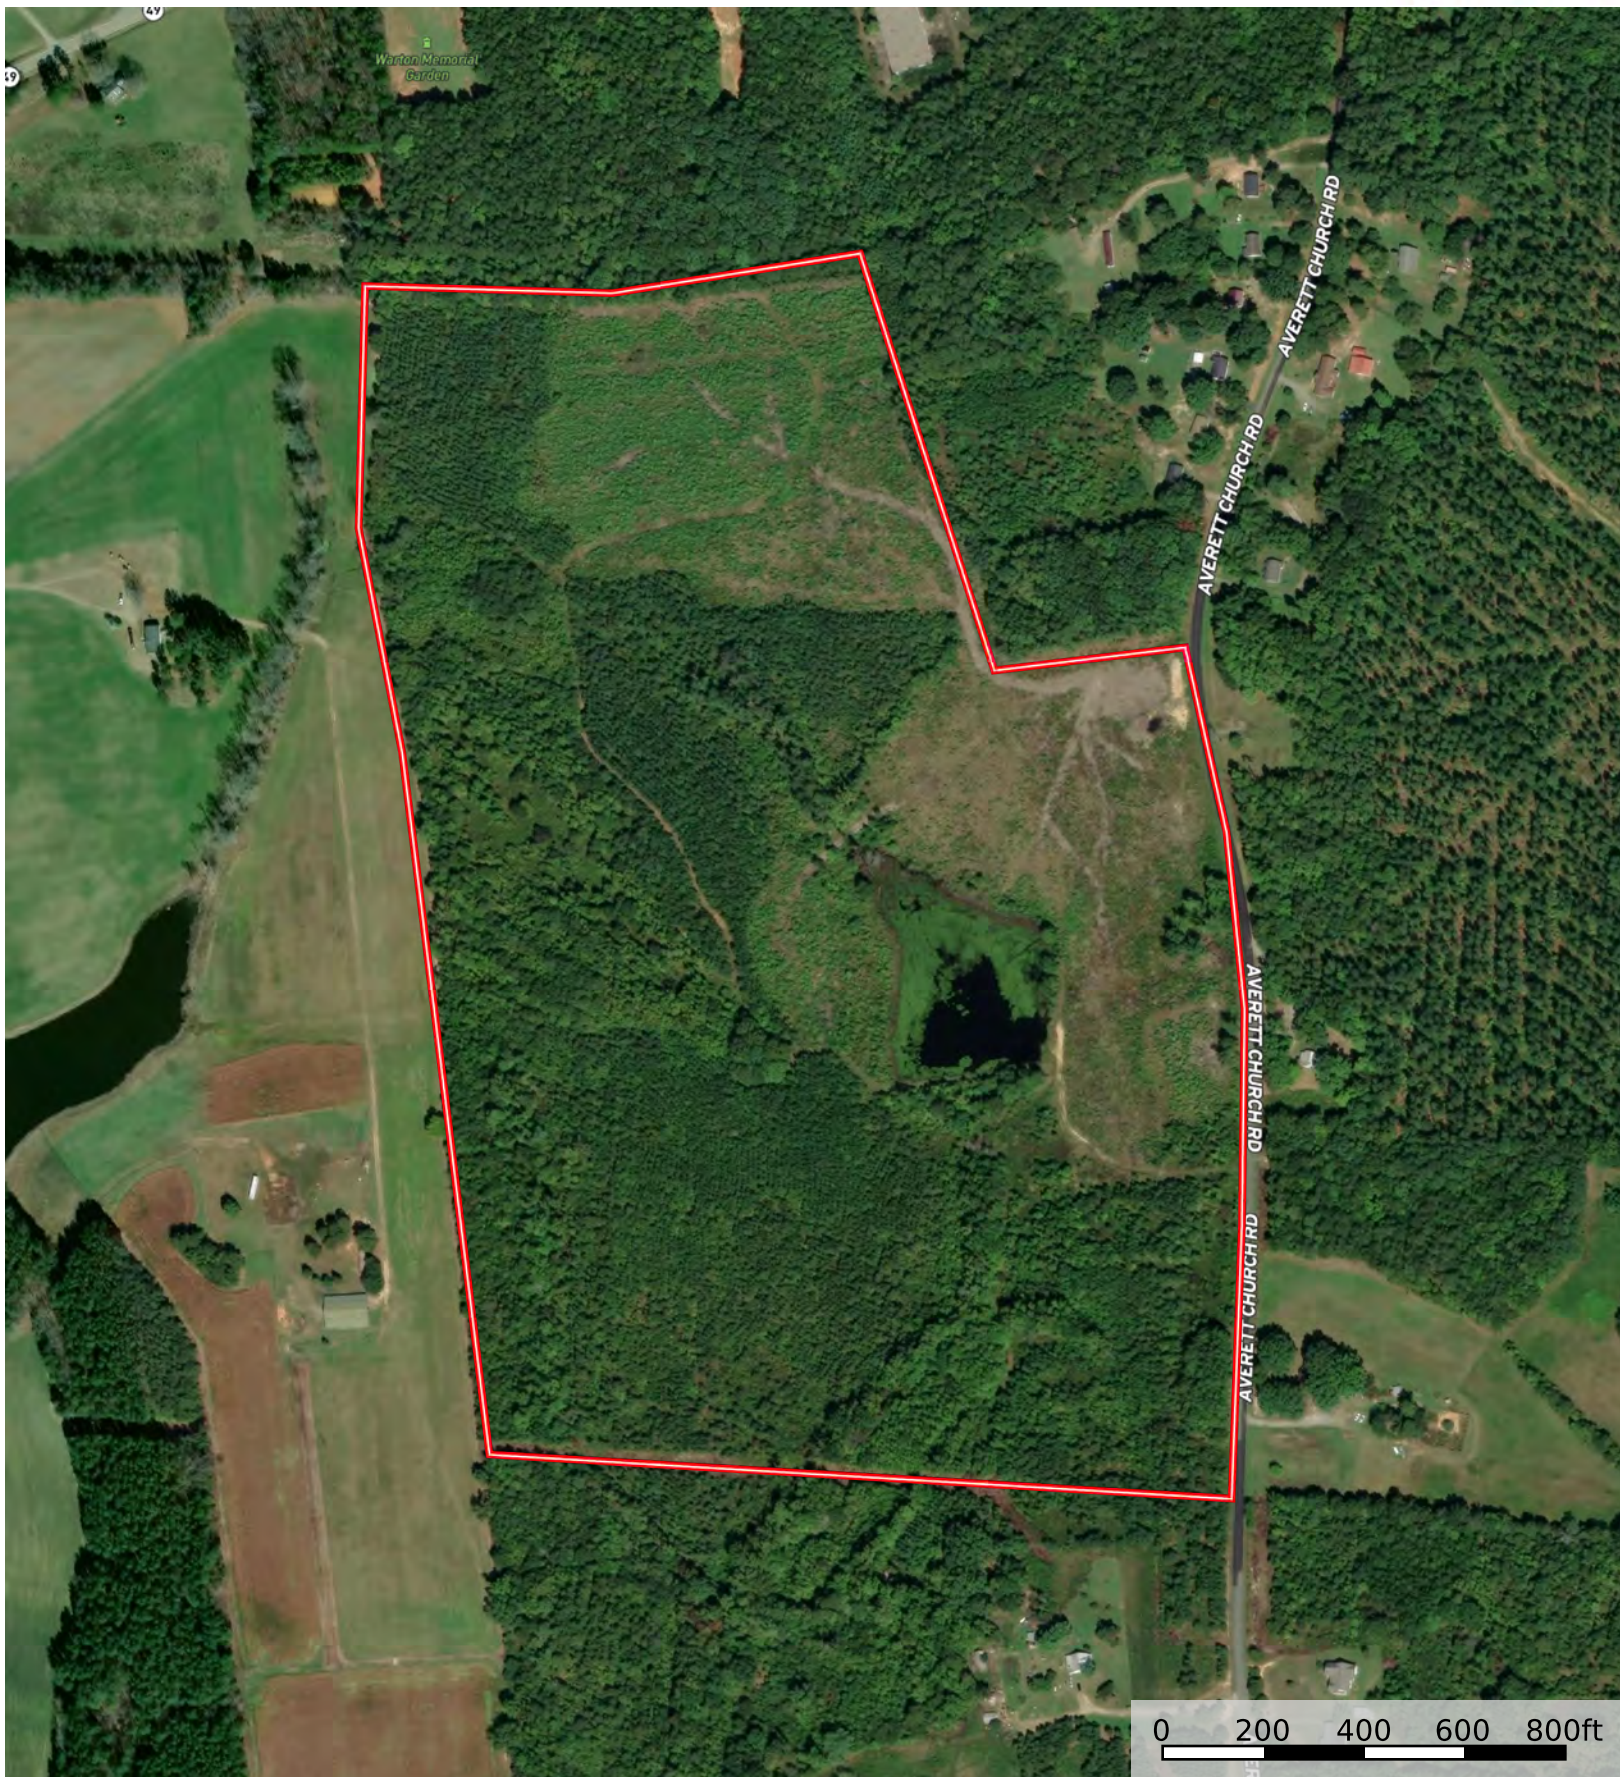

C55 VA Mecklenburg Wilkinson
Virginia, 77.14 AC +/-

 Boundary