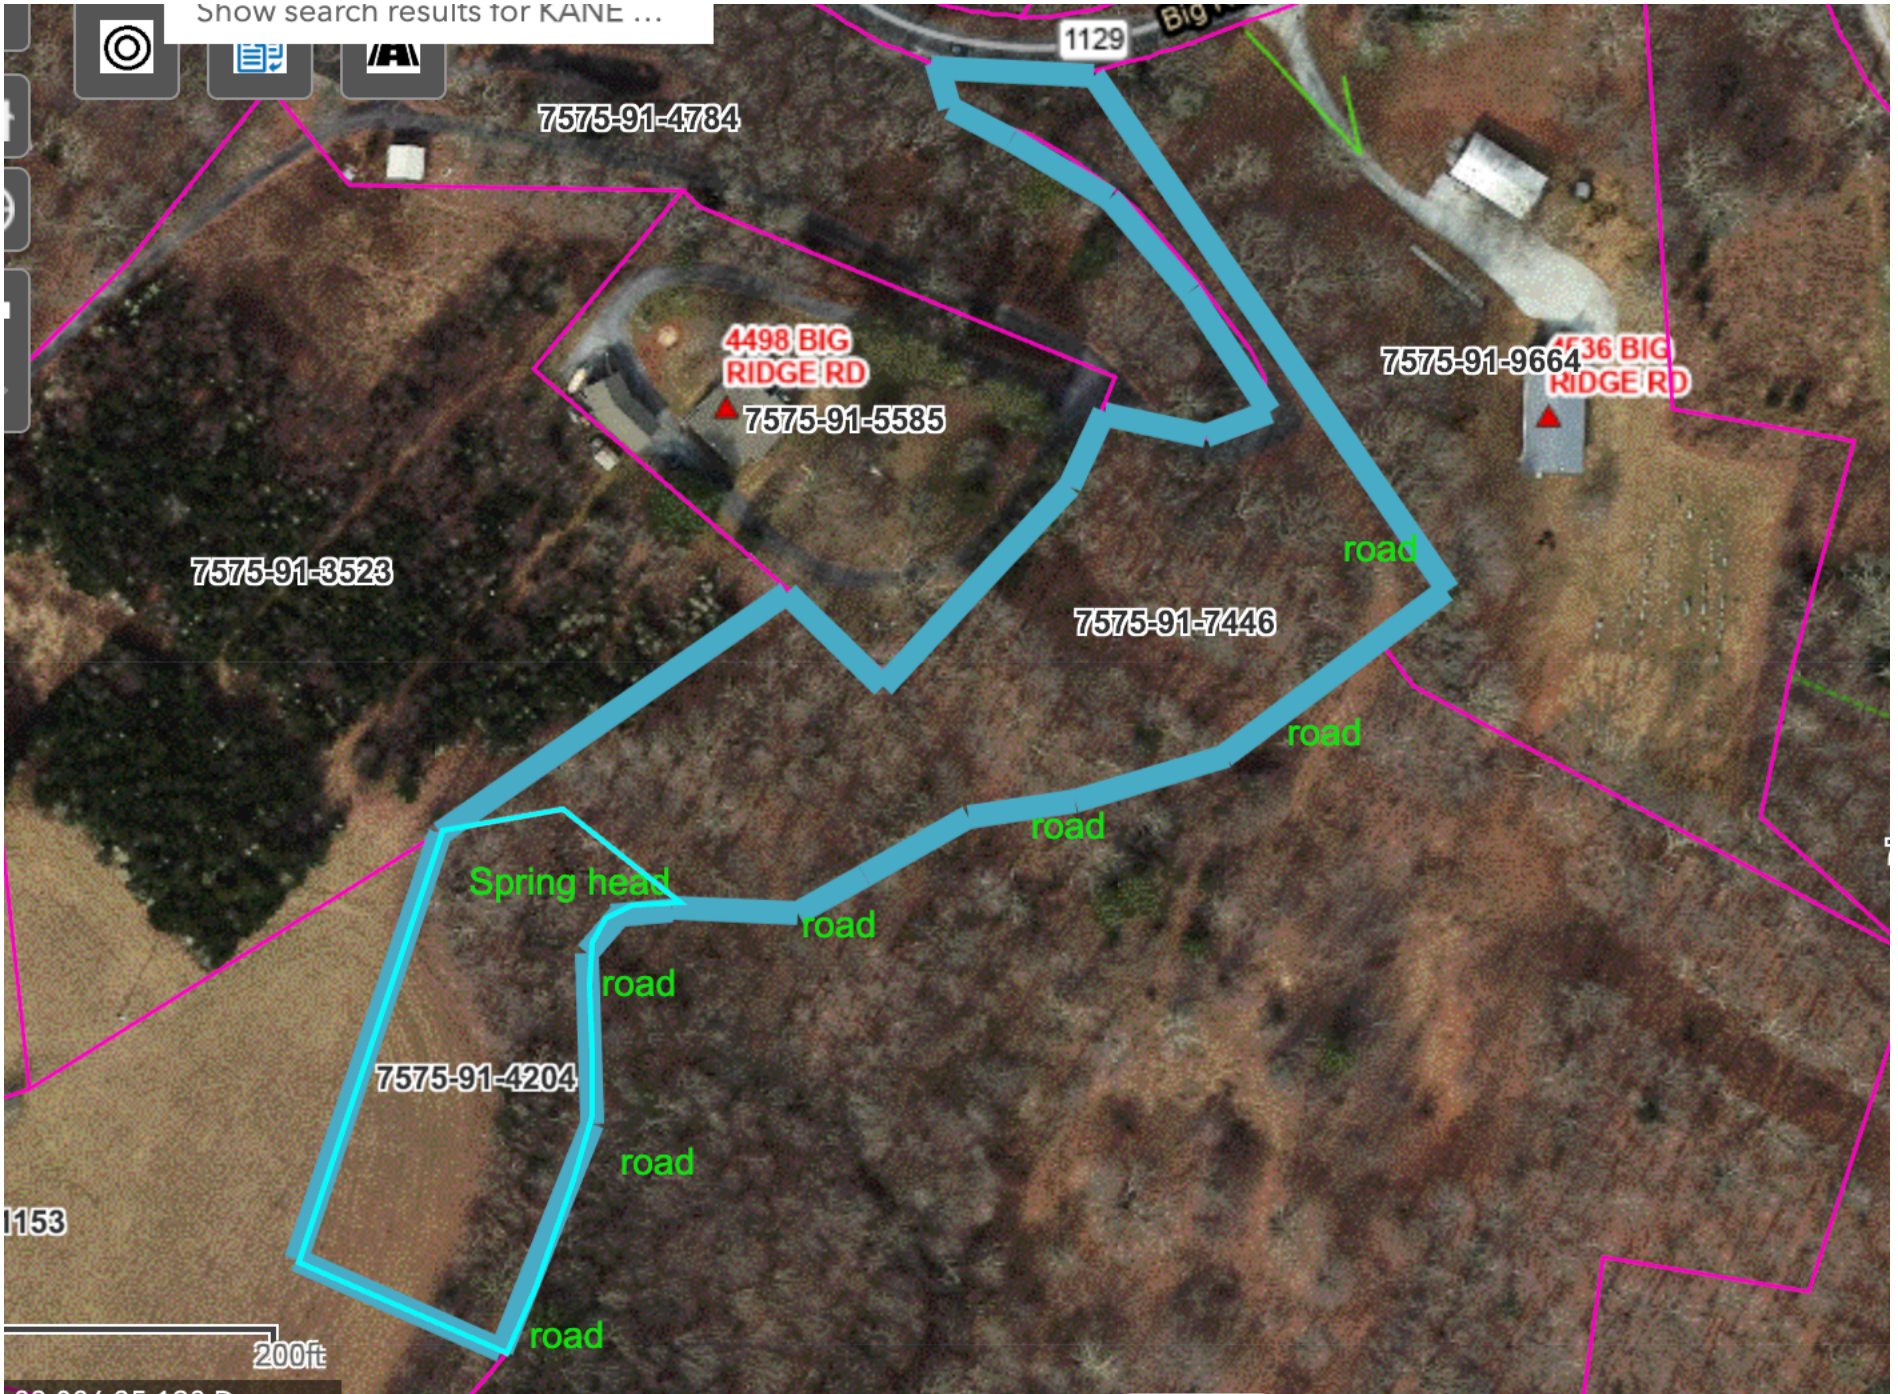

Show search results for KANE ...

7575-91-4784

4498 BIG  
RIDGE RD

7575-91-5585

7575-91-9664  
4536 BIG  
RIDGE RD

7575-91-3523

7575-91-7446

Spring head

7575-91-4204

1153

200ft